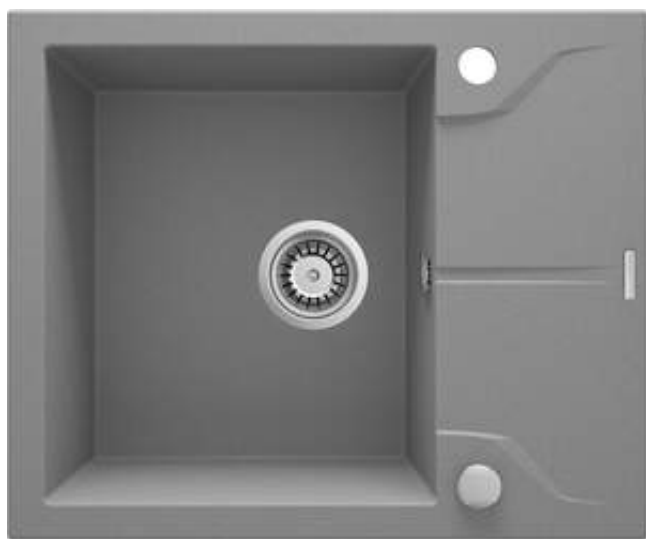

ANDANTE

Zlewozmywak granitowy 1- komorowy z ociekaczem

Cena Netto: **714,63 zł**
Cena Brutto: **879,00 zł**

deante

Kod produktu: ZQN_S11A

EAN: 5908212042403

Kolor: szary metalik

Gwarancja [lata]: 18

Zlewozmywak

Wykończenie	szary metalik
Rodzaj powierzchni	mat
Materiał	granit
Sposób montażu	wpuszczany
Ilość komór zlewozmywaka	1
Minimalna szerokość szafki [mm]	500
Szerokość [mm]	490
Długość [mm]	590
Wysokość [mm]	194
Głębokość komory 1 [mm]	180
Wycięcie w blacie (wpuszczany) - długość [mm]	570
Wycięcie w blacie (wpuszczany) - szerokość [mm]	470
Odwracalny	Tak
Wyposażony w osprzęt	Tak
Liczba otworów gotowych	2
Liczba otworów podfrezowanych	0

Osprzęt do zlewozmywaka

Wykończenie	stal
Rodzaj korka	automatyczny
Syfon oszczędzający miejsce space- saver	Tak
Możliwość podłączenia zmywarki/ pralki	Tak

Wyróżniki:

- Właściwości granitu Deante: odporność na uderzenia, wysoką temperaturę, przebarwienia, szok termiczny
- Najdłuższa 18-letnia gwarancja
- Zlewozmywak wyposażony w osprzęt z podłączeniem do zmywarki
- Osprzęt z automatycznym zamknięciem odpływu
- Właściwości hydrofobowe odpychają cząsteczki wody
- Granit wzbogacony jonami srebra dodaje właściwości antyseptycznych
- Wyjątkowo obszerna i głęboka komora pomieści nawet blachy wyjęte z piekarnika
- Zlewozmywak odwracalny - zamontuj z komorą po lewej lub po prawej
- W ofercie dedykowany środek bezpieczny dla czyszczonych powierzchni
- Syfon oszczędzający miejsce Space-saver ułatwiający m.in. segregację śmieci
- Możliwość dokupienia ociekacza, który idealnie pasuje do tego modelu