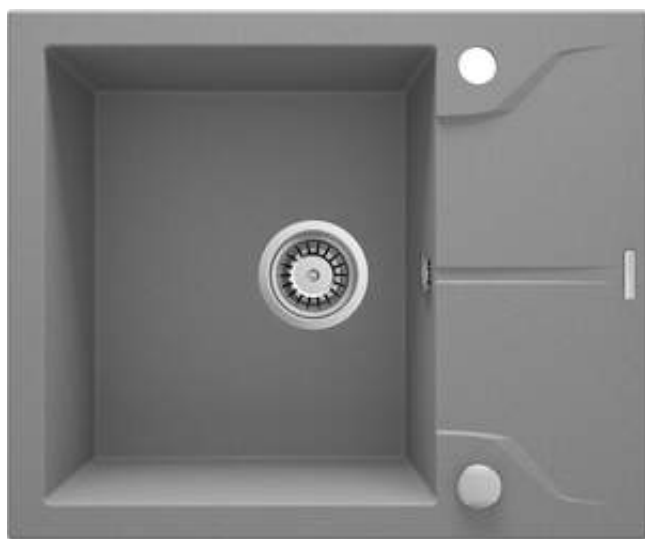

ANDANTE

Zlewozmywak granitowy 1-komorowy z ociekaczem

Cena Netto: 714,63 zł
Cena Brutto: 879,00 zł

deante

Kod produktu: ZQN_S11A

EAN: 5908212042403

Kolor: szary metalik

Gwarancja [lata]: 18

Zlewozmywak

| | |
|---|---------------|
| Wykończenie | szary metalik |
| Rodzaj powierzchni | mat |
| Materiał | granit |
| Sposób montażu | wpuszczany |
| Ilość komór zlewozmywaka | 1 |
| Minimalna szerokość szafki [mm] | 500 |
| Szerokość [mm] | 490 |
| Długość [mm] | 590 |
| Wysokość [mm] | 194 |
| Głębokość komory 1 [mm] | 180 |
| Wycięcie w blacie (wpuszczany) - długość [mm] | 570 |
| Wycięcie w blacie (wpuszczany) - szerokość [mm] | 470 |
| Odwracalny | Tak |
| Wyposażony w osprzęt | Tak |
| Liczba otworów gotowych | 2 |
| Liczba otworów podfrezowanych | 0 |

Osprzęt do zlewozmywaka

| | |
|---|--------------|
| Wykończenie | stal |
| Rodzaj korka | automatyczny |
| Syfon oszczędzający miejsce space-saver | Tak |
| Możliwość podłączenia zmywarki/pralki | Tak |

Wyróżniki:

- Właściwości granitu Deante: odporność na uderzenia, wysoką temperaturę, przebarwienia, szok termiczny
- Najdłuższa 18-letnia gwarancja
- Zlewozmywak wyposażony w osprzęt z podłączeniem do zmywarki
- Osprzęt z automatycznym zamknięciem odpływu
- Właściwości hydrofobowe odpychają cząsteczki wody
- Granit wzbogacony jonami srebra dodaje właściwości antyseptycznych
- Wyjątkowo obszerna i głęboka komora pomieści nawet blachy wyjęte z piekarnika
- Zlewozmywak odwracalny - zamontuj z komorą po lewej lub po prawej
- W ofercie dedykowany środek bezpieczny dla czyszczonych powierzchni
- Syfon oszczędzający miejsce Space-saver ułatwiający m.in. segregację śmieci
- Możliwość dokupienia ociekacza, który idealnie pasuje do tego modelu