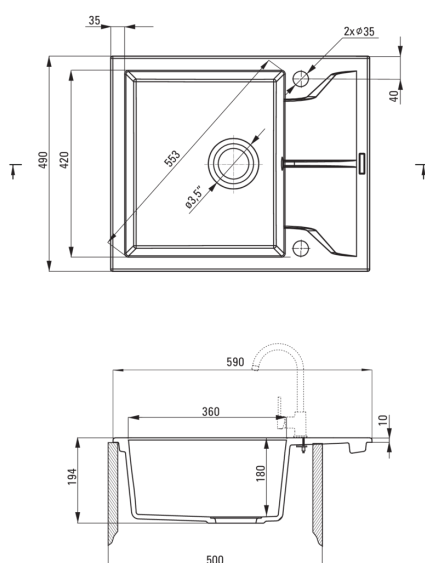

Zlewozmywak

| | |
|---|---------------|
| Wykończenie | szary metalik |
| Rodzaj powierzchni | mat |
| Materiał | granit |
| Sposób montażu | wpuszczany |
| Ilość komór zlewozmywaka | 1 |
| Minimalna szerokość szafki [mm] | 500 |
| Szerokość [mm] | 490 |
| Długość [mm] | 590 |
| Wysokość [mm] | 194 |
| Głębokość komory 1 [mm] | 180 |
| Wycięcie w blacie (wpuszczany) - długość [mm] | 570 |
| Wycięcie w blacie (wpuszczany) - szerokość [mm] | 470 |
| Odwracalny | Tak |
| Wyposażony w osprzęt | Tak |
| Liczba otworów gotowych | 2 |
| Liczba otworów podfrezowanych | 0 |