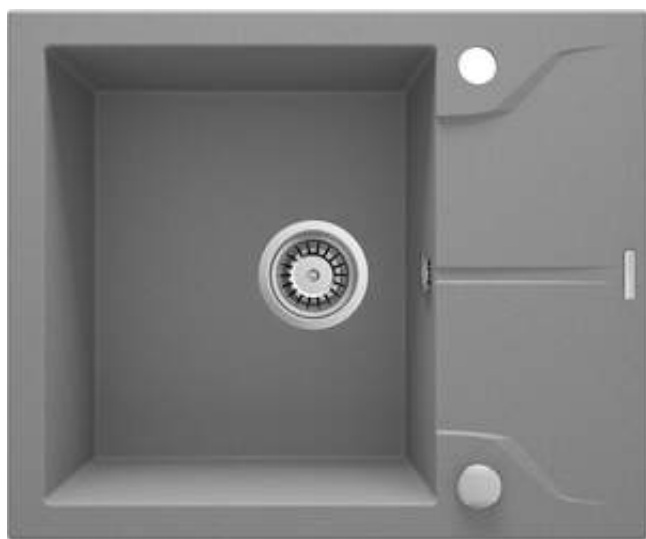

ANDANTE

Lavello in granito, 1-vaschetta con gocciolatoio

 deante

Codice prodotto: ZQN_S11A

EAN: 5908212042403

Colore: grigio metallizzato

Garanzia [anni]: 18

Lavello

Finitura	grigio metallizzato
Tipo di superficie	opaco
Materiale	granito
Metodo di installazione	incassato
Numero di ciotole	1
Larghezza minima del mobile [mm]	500
Larghezza [mm]	490
Lunghezza [mm]	590
Altezza [mm]	194
Profondità vasca [mm]	180
Lunghezza del taglio [mm]	570
Larghezza di taglio [mm]	470
Reversibile	Sì
Dotato di accessori	Sì
Numero di fori	2
Numero di fori preforati	0

Kit di scarico

Finitura	acciaio
Tipo a spina	automatico
Sifone basso/ salvaspazio	Sì
Possibilità di collegare una lavastoviglie/lavatrice	Sì

Caratteristiche:

- Proprietà del granito Deante: resistenza agli urti, alle alte temperature, allo scolorimento e agli shock termici.
- La garanzia più lunga, 18 anni
- Il lavello è dotato di raccordi con collegamento alla lavastoviglie
- Accessori con chiusura automatica dello scarico
- Le proprietà idrofobiche respingono le molecole d'acqua
- La finitura arricchita con ioni d'argento aggiunge proprietà antisettiche
- La vasca eccezionalmente spaziosa e profonda può ospitare anche le teglie estratte dal forno
- Lavello reversibile - possibilità di installare la vasca a destra o a sinistra
- Detergente dedicato, sicuro per le superfici pulite
- Sifone salvaspazio che facilita ad esempio la raccolta differenziata dei rifiuti