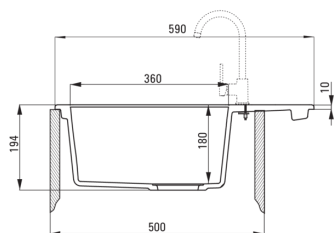

ANDANTE

Lavello in granito, 1-vaschetta con gocciolatoio

deante

Codice prodotto: ZQN_S11A

EAN: 5908212042403

Colore: grigio metallizzato

Garanzia [anni]: 18

Lavello

Finitura	grigio metallizzato
Tipo di superficie	opaco
Materiale	granito
Metodo di installazione	incassato
Numero di ciotole	1
Larghezza minima del mobile [mm]	500
Larghezza [mm]	490
Lunghezza [mm]	590
Altezza [mm]	194
Profondità vasca [mm]	180
Lunghezza del taglio [mm]	570
Larghezza di taglio [mm]	470
Reversibile	Sì
Dotato di accessori	Sì
Numero di fori	2
Numero di fori preforati	0

Kit di scarico

Finitura	acciaio
Tipo a spina	automatico
Sifone basso/ salvaspazio	Sì
Possibilità di collegare una lavastoviglie/lavatrice	Sì

Caratteristiche:

- Proprietà del granito Deante: resistenza agli urti, alle alte temperature, allo scolorimento e agli shock termici.
- La garanzia più lunga, 18 anni
- Il lavello è dotato di raccordi con collegamento alla lavastoviglie
- Accessori con chiusura automatica dello scarico
- Le proprietà idrofobiche respingono le molecole d'acqua
- La finitura arricchita con ioni d'argento aggiunge proprietà antisettiche
- La vasca eccezionalmente spaziosa e profonda può ospitare anche le teglie estratte dal forno
- Lavello reversibile - possibilità di installare la vasca a destra o a sinistra
- Detergente dedicato, sicuro per le superfici pulite
- Sifone salvaspazio che facilita ad esempio la raccolta differenziata dei rifiuti