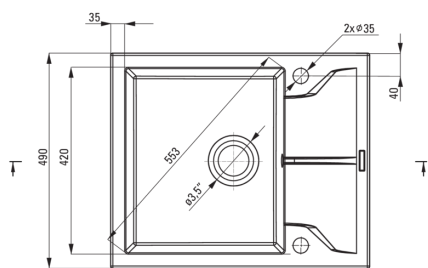

ANDANTE

Lavello in granito, 1-vaschetta con gocciolatoio

deante

Codice prodotto: ZQN_S11A

EAN: 5908212042403

Colore: grigio metallizzato

Garanzia [anni]: 18

Lavello

Finitura	grigio metallizzato
Tipo di superficie	opaco
Materiale	granito
Metodo di installazione	incassato
Numero di ciotole	1
Larghezza minima del mobile [mm]	500
Larghezza [mm]	490
Lunghezza [mm]	590
Altezza [mm]	194
Profondità vasca [mm]	180
Lunghezza del taglio [mm]	570
Larghezza di taglio [mm]	470
Reversibile	Sì
Dotato di accessori	Sì
Numero di fori	2
Numero di fori preforati	0

Kit di scarico

Finitura	acciaio
Tipo a spina	automatico
Sifone basso/ salvaspazio	Sì
Possibilità di collegare una lavastoviglie/lavatrice	Sì

Caratteristiche:

- Proprietà del granito Deante: resistenza agli urti, alle alte temperature, allo scolorimento e agli shock termici.
- La garanzia più lunga, 18 anni
- Il lavello è dotato di raccordi con collegamento alla lavastoviglie
- Accessori con chiusura automatica dello scarico
- Le proprietà idrofobiche respingono le molecole d'acqua
- La finitura arricchita con ioni d'argento aggiunge proprietà antisettiche
- La vasca eccezionalmente spaziosa e profonda può ospitare anche le teglie estratte dal forno
- Lavello reversibile - possibilità di installare la vasca a destra o a sinistra
- Detergente dedicato, sicuro per le superfici pulite
- Sifone salvaspazio che facilita ad esempio la raccolta differenziata dei rifiuti