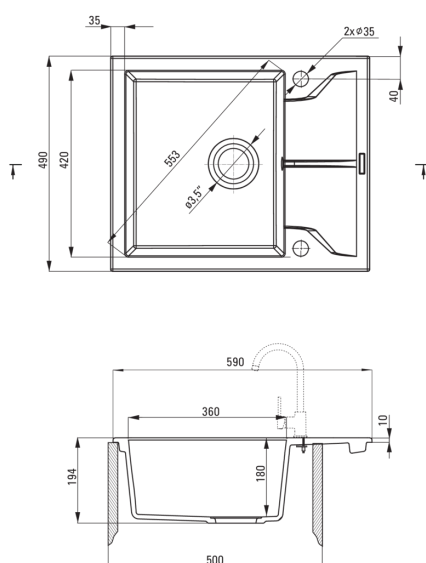

### Mosogató

Kivitelezés	metálszürke
Felület típusa	matt
Anyag	gránit
Beszerelési mód	Süllyesztett
Mosogatómedencék száma	1
Minimális szekrényszélesség [mm]	500
Szélesség [mm]	490
Hosszúság [mm]	590
Magasság [mm]	194
A medence mélysége 1 [mm]	180
Kivágás a munkalapban (beépíthető) - hossz [mm]	570
Kivágás a munkalapban (beépíthető) - szélesség [mm]	470
Megfordítható	Igen
Tartozékokkal felszerelve	Igen
Kész furatok száma	2
Előfúrt lyukak száma	0