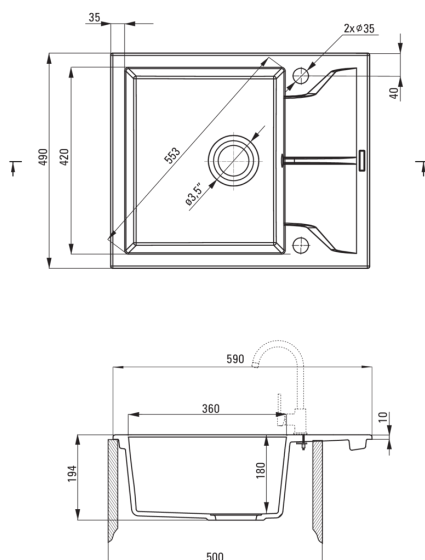

ANDANTE

Évier en granit, 1 bac avec égouttoir

deante

Code produit: ZQN_S11A

EAN: 5908212042403

Couleur: gris métallisé

Garantie [années]: 18

Évier

Finition	gris métallisé
Type de surface	tapis
Matériel	granit
Méthode de montage	encastré
Nombre de bols	1
Largeur minimale de l'armoire [mm]	500
Largeur [mm]	490
Longueur [mm]	590
Hauteur [mm]	194
Profondeur du bol [mm]	180
Découpe dans le plan de travail (encastré) - longueur [mm]	570
Découpe dans le plan de travail (encastré) - largeur [mm]	470
Réversible	Oui
Équipé d'accessoires	Oui
Nombre de trous finis	2
Nombre de trous fraisés	0

Trousse de déchets

Finition	acier
Type de bouchon	automatique
Siphon peu encombrant space-saver	Oui
Possibilité de brancher un lave-vaisselle/lave-linge	Oui

Caractéristiques:

- Propriétés du granit Deante : résistance aux chocs, haute température, décoloration, choc thermique - avec norme EN 13310
- Le plus long, 18 ans de garantie
- L'évier est équipé de robinetterie avec raccordement au lave-vaisselle
- Accessoires avec arrêt automatique de la vidange
- Les propriétés hydrophobes repoussent les molécules d'eau
- La finition enrichie en ions d'argent ajoute des propriétés antiseptiques
- Le bol exceptionnellement spacieux et profond accueillera même les plateaux sortis du four
- Évier réversible - installation avec le bol à gauche ou à droite
- Agent de nettoyage dédié, sans danger pour les surfaces nettoyées
- Siphon peu encombrant qui facilite par ex. tri des déchets