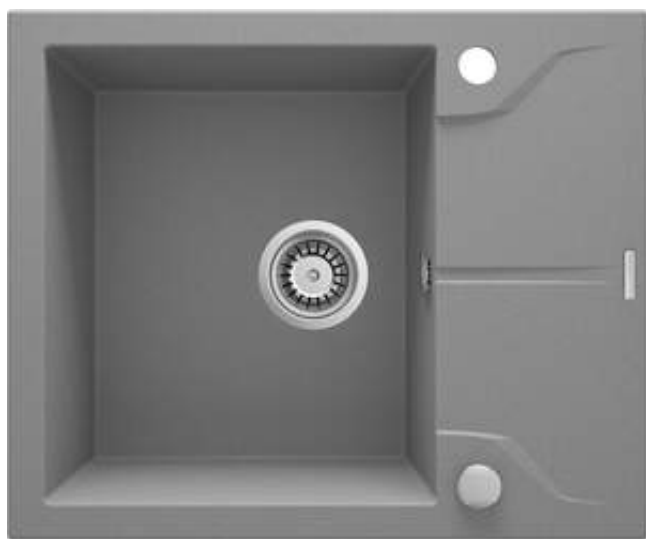

ANDANTE

Granitspülbecken, 1-Becken mit Abtropffläche

 deante

Artikel-Nr.: ZQN_S11A

EAN: 5908212042403

Farbe: Grau metallic

Garantie [Jahre]: 18

Waschbecken

Ausführung	Grau metallic
Art der oberfläche	mat
Material	Granit
Methode der montage	eingebaut
Beckenzahl der spüle	1
Schrank-mindestbreite	500
Breite [mm]	490
Länge	590
Höhe	194
Beckendicke nr. 1 [mm]	180
Ausschnitt länge einbau	570
Aussparung_breite_einbau	470
Umkehrbar	Ja
Ausgerüstet	Ja
Anzahl der löcher	2
Anzahl der vorgefresten löcher	0

Garnitur für spüle

Ausführung	Stahl
Stöpselart	automatisch
Platzsparender siphon	Ja
Möglichkeit zum anschluss einer spül-/waschmaschine	Ja

Charakteristische Merkmale:

- Eigenschaften von Deante-Granit: Widerstandsfähigkeit gegen Stöße, hohe Temperaturen, Verfärbungen, Temperaturschocks
- Längste 18 Jahre Garantie
- Spüle ausgestattet mit Garnitur mit einem Anschluss an die Spülmaschine
- Garnitur mit automatischer Abfluss-Schließung
- Durch die hydrophoben Eigenschaften werden Wassermoleküle abgestoßen
- Die mit Silberionen angereicherte Ausführung fügt antiseptische Eigenschaften hinzu
- Außergewöhnlich geräumige und tiefe Kammer bietet sogar Platz für Bleche, die aus dem Ofen genommen wurden
- Umkehrbare Spüle - installieren Sie sie mit der Schüssel links oder rechts
- Spezielles Mittel, das für die zu reinigenden Oberflächen unbedenklich ist
- Platzsparsiphon, der unter anderem Mülltrennung erleichtert