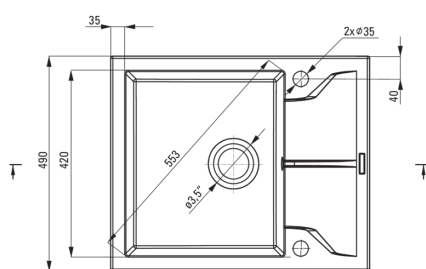

ANDANTE

Granitspülbecken, 1-Becken mit Abtropffläche

deante

Artikel-Nr.: ZQN_S11A

EAN: 5908212042403

Farbe: Grau metallic

Garantie [Jahre]: 18

Waschbecken

Ausführung	Grau metallic
Art der oberfläche	mat
Material	Granit
Methode der montage	eingebaut
Beckenzahl der spüle	1
Schrank-mindestbreite	500
Breite [mm]	490
Länge	590
Höhe	194
Beckendicke nr. 1 [mm]	180
Ausschnitt länge einbau	570
Aussparung_breite_einbau	470
Umkehrbar	Ja
Ausgerüstet	Ja
Anzahl der löcher	2
Anzahl der vorgefresten löcher	0

Garnitur für spüle

Ausführung	Stahl
Stöpselart	automatisch
Platzsparender siphon	Ja
Möglichkeit zum anschluss einer spül-/waschmaschine	Ja

Charakteristische Merkmale:

- Eigenschaften von Deante-Granit: Widerstandsfähigkeit gegen Stöße, hohe Temperaturen, Verfärbungen, Temperaturschocks
- Längste 18 Jahre Garantie
- Spüle ausgestattet mit Garnitur mit einem Anschluss an die Spülmaschine
- Garnitur mit automatischer Abfluss-Schließung
- Durch die hydrophoben Eigenschaften werden Wassermoleküle abgestoßen
- Die mit Silberionen angereicherte Ausführung fügt antiseptische Eigenschaften hinzu
- Außergewöhnlich geräumige und tiefe Kammer bietet sogar Platz für Bleche, die aus dem Ofen genommen wurden
- Umkehrbare Spüle - installieren Sie sie mit der Schüssel links oder rechts
- Spezielles Mittel, das für die zu reinigenden Oberflächen unbedenklich ist
- Platzsparsiphon, der unter anderem Mülltrennung erleichtert