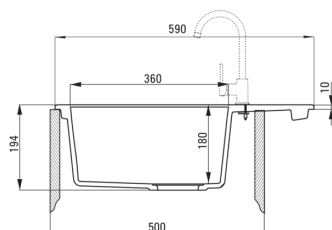

ANDANTE

Granitspülbecken, 1-Becken mit Abtropffläche

deante

Artikel-Nr.: ZQN_S11A

EAN: 5908212042403

Farbe: Grau metallic

Garantie [Jahre]: 18

Waschbecken

Ausführung	Grau metallic
Art der oberfläche	mat
Material	Granit
Methode der montage	eingebaut
Beckenzahl der spüle	1
Schrank-mindestbreite	500
Breite [mm]	490
Länge	590
Höhe	194
Beckendicke nr. 1 [mm]	180
Ausschnitt länge einbau	570
Aussparung_breite_einbau	470
Umkehrbar	Ja
Ausgerüstet	Ja
Anzahl der löcher	2
Anzahl der vorgefresten löcher	0

Garnitur für spüle

Ausführung	Stahl
Stöpselart	automatisch
Platzsparender siphon	Ja
Möglichkeit zum anschluss einer spül-/waschmaschine	Ja

Charakteristische Merkmale:

- Eigenschaften von Deante-Granit: Widerstandsfähigkeit gegen Stöße, hohe Temperaturen, Verfärbungen, Temperaturschocks
- Längste 18 Jahre Garantie
- Spüle ausgestattet mit Garnitur mit einem Anschluss an die Spülmaschine
- Garnitur mit automatischer Abfluss-Schließung
- Durch die hydrophoben Eigenschaften werden Wassermoleküle abgestoßen
- Die mit Silberionen angereicherte Ausführung fügt antiseptische Eigenschaften hinzu
- Außergewöhnlich geräumige und tiefe Kammer bietet sogar Platz für Bleche, die aus dem Ofen genommen wurden
- Umkehrbare Spüle - installieren Sie sie mit der Schüssel links oder rechts
- Spezielles Mittel, das für die zu reinigenden Oberflächen unbedenklich ist
- Platzsparsiphon, der unter anderem Mülltrennung erleichtert