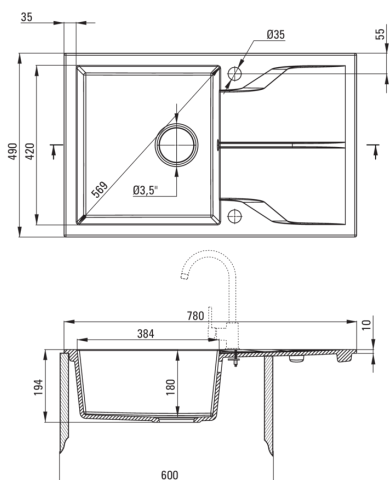

### Chiuvetă

Finisaj	gri metalic
Tipul suprafeței	mat
Material	granit
Metoda de instalare	cu montare încastrată
Număr de cuve	1
Lățimea minimă a dulapului [mm]	600
Lățime [mm]	490
Lungimea [mm]	780
Înălțime [mm]	194
Adâncimea cuvei [mm]	180
Lungimea conturului [mm]	760
Lățimea conturului [mm]	470
Reversibil	Da
Dotat cu accesorii	Da
Număr de orificii	2
Număr de orificii făcute în avans	0