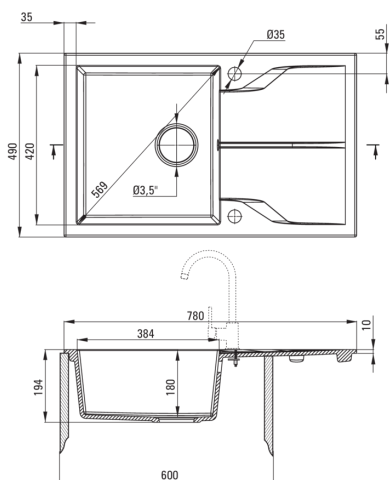

### Lavello

Finitura	grigio metallizzato
Tipo di superficie	opaco
Materiale	granito
Metodo di installazione	incassato
Numero di ciotole	1
Larghezza minima del mobile [mm]	600
Larghezza [mm]	490
Lunghezza [mm]	780
Altezza [mm]	194
Profondità vasca [mm]	180
Lunghezza del taglio [mm]	760
Larghezza di taglio [mm]	470
Reversibile	Sì
Dotato di accessori	Sì
Numero di fori	2
Numero di fori preforati	0