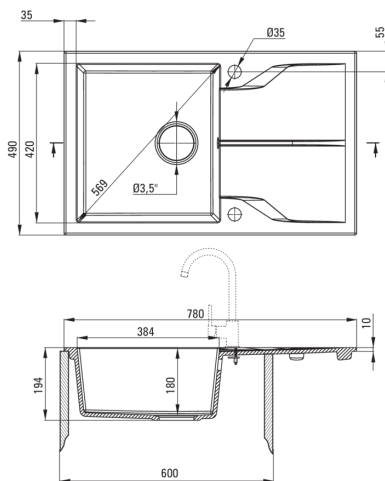

### Évier

Finition	gris métallisé
Type de surface	tapis
Matériel	granit
Méthode de montage	encastré
Nombre de bols	1
Largeur minimale de l'armoire [mm]	600
Largeur [mm]	490
Longueur [mm]	780
Hauteur [mm]	194
Profondeur du bol [mm]	180
Découpe dans le plan de travail (encastré) - longueur [mm]	760
Découpe dans le plan de travail (encastré) - largeur [mm]	470
Réversible	Oui
Équipé d'accessoires	Oui
Nombre de trous finis	2
Nombre de trous fraisés	0