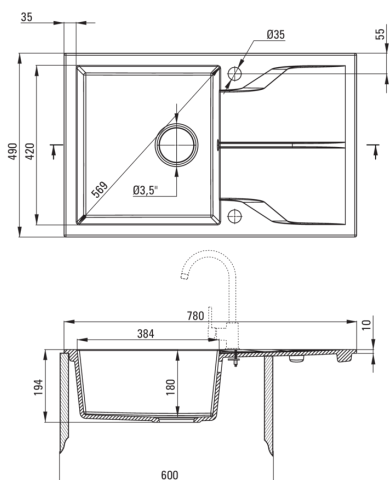

ANDANTE

Granitspülbecken, 1-Becken mit Abtropffläche

Artikel-Nr.: ZQN_S113
 EAN: 5908212042397
 Farbe: Grau metallic
 Garantie [Jahre]: 18

Waschbecken

Ausführung	Grau metallic
Art der oberfläche	mat
Material	Granit
Methode der montage	eingebaut
Beckenzahl der spüle	1
Schrank-mindestbreite	600
Breite [mm]	490
Länge	780
Höhe	194
Beckendicke nr. 1 [mm]	180
Ausschnitt länge einbau	760
Aussparung_breite_einbau	470
Umkehrbar	Ja
Ausgerüstet	Ja
Anzahl der löcher	2
Anzahl der vorgefresten löcher	0

Garnitur für spüle

Ausführung	Stahl
Stöpselart	automatisch
Platzsparender siphon	Ja
Möglichkeit zum anschluss einer spül-/waschmaschine	Ja

Charakteristische Merkmale:

- Eigenschaften von Deante-Granit: Widerstandsfähigkeit gegen Stöße, hohe Temperaturen, Verfärbungen, Temperaturschocks
- Längste 18 Jahre Garantie
- Spüle ausgestattet mit Garnitur mit einem Anschluss an die Spülmaschine
- Garnitur mit automatischer Abfluss-Schließung
- Durch die hydrophoben Eigenschaften werden Wassermoleküle abgestoßen
- Die mit Silberionen angereicherte Ausführung fügt antiseptische Eigenschaften hinzu
- Außergewöhnlich geräumige und tiefe Kammer bietet sogar Platz für Bleche, die aus dem Ofen genommen wurden
- Umkehrbare Spüle - installieren Sie sie mit der Schüssel links oder rechts
- Spezielles Mittel, das für die zu reinigenden Oberflächen unbedenklich ist
- Platzsparsiphon, der unter anderem Mülltrennung erleichtert