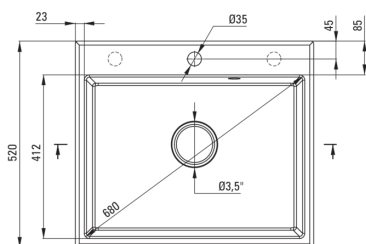

### Chiuvetă

Finisaj	gri metalic
Tipul suprafeței	mat
Material	granit
Metoda de instalare	cu montare încastrată
Număr de cuve	1
Lățimea minimă a dulapului [mm]	600
Lățime [mm]	520
Lungimea [mm]	600
Înălțime [mm]	210
Adâncimea cuvei [mm]	197
Lungimea conturului [mm]	580
Lățimea conturului [mm]	500
Dotat cu accesorii	Da
Număr de orificii	1
Număr de orificii făcute în avans	2