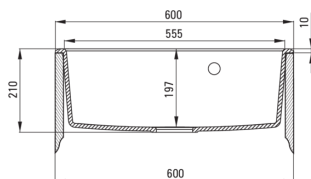

### Chiuvetă

Finisaj	gri metalic
Tipul suprafeței	mat
Material	granit
Metoda de instalare	cu montare încastrată
Număr de cuve	1
Lățimea minimă a dulapului [mm]	600
Lățime [mm]	520
Lungimea [mm]	600
Înălțime [mm]	210
Adâncimea cuvei [mm]	197
Lungimea conturului [mm]	580
Lățimea conturului [mm]	500
Dotat cu accesorii	Da
Număr de orificii	1
Număr de orificii făcute în avans	2