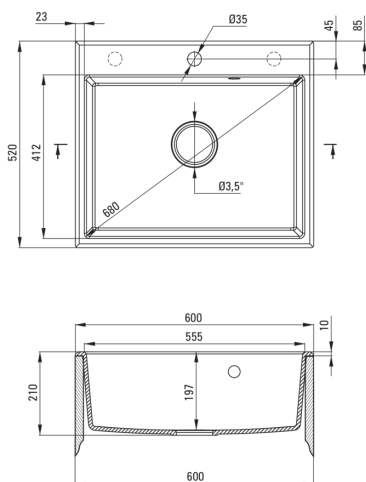

Zlewozmywak

| | |
|---|---------------|
| Wykończenie | szary metalik |
| Rodzaj powierzchni | mat |
| Materiał | granit |
| Sposób montażu | wpuszczany |
| Ilość komór zlewozmywaka | 1 |
| Minimalna szerokość szafki [mm] | 600 |
| Szerokość [mm] | 520 |
| Długość [mm] | 600 |
| Wysokość [mm] | 210 |
| Głębokość komory 1 [mm] | 197 |
| Wycięcie w blacie (wpuszczany) - długość [mm] | 580 |
| Wycięcie w blacie (wpuszczany) - szerokość [mm] | 500 |
| Wyposażony w osprzęt | Tak |
| Liczba otworów gotowych | 1 |
| Liczba otworów podfrezowanych | 2 |