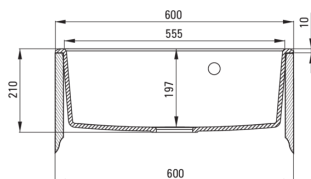

ANDANTE

Lavello in granito, 1-vaschetta

deante

Codice prodotto: ZQN_S103

EAN: 5908212073742

Colore: grigio metallizzato

Garanzia [anni]: 18

Lavello

Finitura	grigio metallizzato
Tipo di superficie	opaco
Materiale	granito
Metodo di installazione	incassato
Numero di ciotole	1
Larghezza minima del mobile [mm]	600
Larghezza [mm]	520
Lunghezza [mm]	600
Altezza [mm]	210
Profondità vasca [mm]	197
Lunghezza del taglio [mm]	580
Larghezza di taglio [mm]	500
Dotato di accessori	Sì
Numero di fori	1
Numero di fori preforati	2

Kit di scarico

Finitura	acciaio
Tipo a spina	automatico
Sifone basso/ salvaspazio	Sì
Possibilità di collegare una lavastoviglie/lavatrice	Sì

Caratteristiche:

- Proprietà del granito Deante: resistenza agli urti, alle alte temperature, allo scolorimento e agli shock termici.
- La garanzia più lunga, 18 anni
- Il lavello è dotato di raccordi con collegamento alla lavastoviglie
- Accessori con chiusura automatica dello scarico
- Le proprietà idrofobiche respingono le molecole d'acqua
- La finitura arricchita con ioni d'argento aggiunge proprietà antisettiche
- La vasca eccezionalmente spaziosa e profonda può ospitare anche le teglie estratte dal forno
- Fori aggiuntivi fresati per montare un dispenser o altri accessori
- Detergente dedicato, sicuro per le superfici pulite
- Sifone salvaspazio che facilita ad esempio la raccolta differenziata dei rifiuti