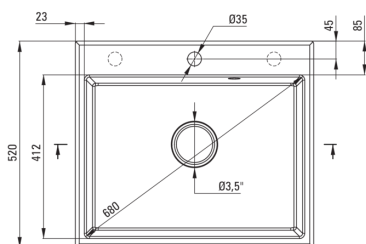

ANDANTE

Lavello in granito, 1-vaschetta

deante

Codice prodotto: ZQN_S103

EAN: 5908212073742

Colore: grigio metallizzato

Garanzia [anni]: 18

Lavello

Finitura	grigio metallizzato
Tipo di superficie	opaco
Materiale	granito
Metodo di installazione	incassato
Numero di ciotole	1
Larghezza minima del mobile [mm]	600
Larghezza [mm]	520
Lunghezza [mm]	600
Altezza [mm]	210
Profondità vasca [mm]	197
Lunghezza del taglio [mm]	580
Larghezza di taglio [mm]	500
Dotato di accessori	Sì
Numero di fori	1
Numero di fori preforati	2

Kit di scarico

Finitura	acciaio
Tipo a spina	automatico
Sifone basso/ salvaspazio	Sì
Possibilità di collegare una lavastoviglie/lavatrice	Sì

Caratteristiche:

- Proprietà del granito Deante: resistenza agli urti, alle alte temperature, allo scolorimento e agli shock termici.
- La garanzia più lunga, 18 anni
- Il lavello è dotato di raccordi con collegamento alla lavastoviglie
- Accessori con chiusura automatica dello scarico
- Le proprietà idrofobiche respingono le molecole d'acqua
- La finitura arricchita con ioni d'argento aggiunge proprietà antisettiche
- La vasca eccezionalmente spaziosa e profonda può ospitare anche le teglie estratte dal forno
- Fori aggiuntivi fresati per montare un dispenser o altri accessori
- Detergente dedicato, sicuro per le superfici pulite
- Sifone salvaspazio che facilita ad esempio la raccolta differenziata dei rifiuti