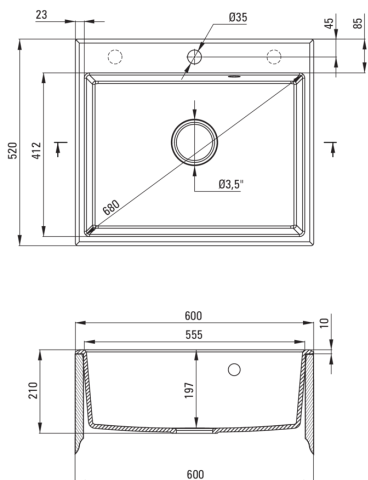

### Évier

Finition	gris métallisé
Type de surface	tapis
Matériel	granit
Méthode de montage	encastré
Nombre de bols	1
Largeur minimale de l'armoire [mm]	600
Largeur [mm]	520
Longueur [mm]	600
Hauteur [mm]	210
Profondeur du bol [mm]	197
Découpe dans le plan de travail (encastré) - longueur [mm]	580
Découpe dans le plan de travail (encastré) - largeur [mm]	500
Équipé d'accessoires	Oui
Nombre de trous finis	1
Nombre de trous fraisés	2