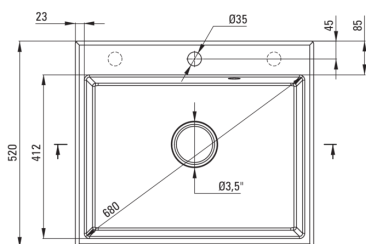

ANDANTE

Granitspülbecken, 1-Becken

Artikel-Nr.: ZQN_S103

EAN: 5908212073742

Farbe: Grau metallic

Garantie [Jahre]: 18

Waschbecken

Ausführung	Grau metallic
Art der oberfläche	mat
Material	Granit
Methode der montage	eingebaut
Beckenzahl der spüle	1
Schrank-mindestbreite	600
Breite [mm]	520
Länge	600
Höhe	210
Beckendicke nr. 1 [mm]	197
Ausschnitt länge einbau	580
Aussparung_breite_einbau	500
Ausgerüstet	Ja
Anzahl der löcher	1
Anzahl der vorgefresten löcher	2

Garnitur für spüle

Ausführung	Stahl
Stöpselart	automatisch
Platzsparender siphon	Ja
Möglichkeit zum anschluss einer spül-/waschmaschine	Ja

Charakteristische Merkmale:

- Eigenschaften von Deante-Granit: Widerstandsfähigkeit gegen Stöße, hohe Temperaturen, Verfärbungen, Temperaturschocks
- Längste 18 Jahre Garantie
- Spüle ausgestattet mit Garnitur mit einem Anschluss an die Spülmaschine
- Garnitur mit automatischer Abfluss-Schließung
- Durch die hydrophoben Eigenschaften werden Wassermoleküle abgestoßen
- Die mit Silberionen angereicherte Ausführung fügt antiseptische Eigenschaften hinzu
- Außergewöhnlich geräumige und tiefe Kammer bietet sogar Platz für Bleche, die aus dem Ofen genommen wurden
- Zusätzliche vorgefreste Öffnungen zur Montage von z.B. einem Spender
- Spezielles Mittel, das für die zu reinigenden Oberflächen unbedenklich ist
- Platzsparsiphon, der unter anderem Mülltrennung erleichtert