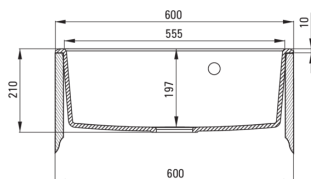

ANDANTE

Granitspülbecken, 1-Becken

Artikel-Nr.: ZQN_S103

EAN: 5908212073742

Farbe: Grau metallic

Garantie [Jahre]: 18

Waschbecken

Ausführung	Grau metallic
Art der oberfläche	mat
Material	Granit
Methode der montage	eingebaut
Beckenzahl der spüle	1
Schrank-mindestbreite	600
Breite [mm]	520
Länge	600
Höhe	210
Beckendicke nr. 1 [mm]	197
Ausschnitt länge einbau	580
Aussparung_breite_einbau	500
Ausgerüstet	Ja
Anzahl der löcher	1
Anzahl der vorgefresten löcher	2

Garnitur für spüle

Ausführung	Stahl
Stöpselart	automatisch
Platzsparender siphon	Ja
Möglichkeit zum anschluss einer spül-/waschmaschine	Ja

Charakteristische Merkmale:

- Eigenschaften von Deante-Granit: Widerstandsfähigkeit gegen Stöße, hohe Temperaturen, Verfärbungen, Temperaturschocks
- Längste 18 Jahre Garantie
- Spüle ausgestattet mit Garnitur mit einem Anschluss an die Spülmaschine
- Garnitur mit automatischer Abfluss-Schließung
- Durch die hydrophoben Eigenschaften werden Wassermoleküle abgestoßen
- Die mit Silberionen angereicherte Ausführung fügt antiseptische Eigenschaften hinzu
- Außergewöhnlich geräumige und tiefe Kammer bietet sogar Platz für Bleche, die aus dem Ofen genommen wurden
- Zusätzliche vorgefreste Öffnungen zur Montage von z.B. einem Spender
- Spezielles Mittel, das für die zu reinigenden Oberflächen unbedenklich ist
- Platzsparsiphon, der unter anderem Mülltrennung erleichtert