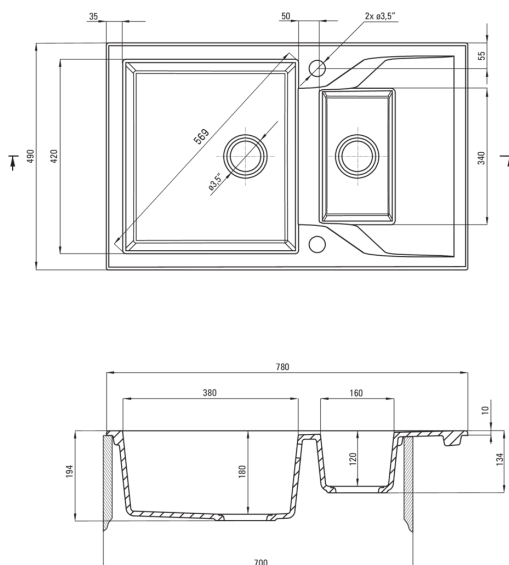

ANDANTE

Chiuvetă din granit, 1,5-cuve cu picurător

deante

Codul produsului: ZQN_N513

EAN: 5908212096031

Culoarea: nero

Garanție [ani]: 18

Chiuvetă

Finisaj	nero
Tipul suprafeței	mat
Material	granit
Metoda de instalare	cu montare încastrată
Lățimea minimă a dulapului [mm]	700
Lățime [mm]	490
Lungimea [mm]	780
Înălțime [mm]	194
Adâncimea cuvei [mm]	180
Adâncimea celei de-a 2-a cuve [mm]	120
Lungimea conturului [mm]	760
Lățimea conturului [mm]	470
Reversibil	Da
Dotat cu accesorii	Da
Număr de orificii	2
Număr de orificii făcute în avans	0

Sifon

Finisaj	nero
Tipul dopului	automat
Sifon pentru economie de spațiu	Da
Posibilitate de racordare a unei mașini de spălat vase/ rufe	Da

Caracteristici:

- Proprietățile granitului Deante: rezistență la impact, temperatură ridicată, decolorare, șoc termic - conform standardului EN 13310
- Cea mai lungă garanție, de 18 ani
- Chiuveta este dotată cu accesorii de racordare la mașina de spălat vase
- Accesorii cu închidere automată a rigolei
- Proprietățile hidrofobe resping moleculele de apă.
- În cuva excepțional de spațioasă și adâncă intră până și tăvile scoase din cuptor
- Mic compartiment suplimentar multi-funcțional - ex. pentru clătirea legumelor și fructelor sau racordarea unui tocător de resturi alimentare
- Chiuvetă reversibilă – posibilitate de instalare a cuvei pe partea stângă sau pe partea dreaptă
- Echipamentul este colorat uniform
- Sifon pentru economie de spațiu, care înlesnește sortarea reziduurilor
- Agent de curățare special, sigur pentru suprafețele curățate
- Finisajul îmbogățit cu ioni de argint adaugă proprietăți antiseptice.