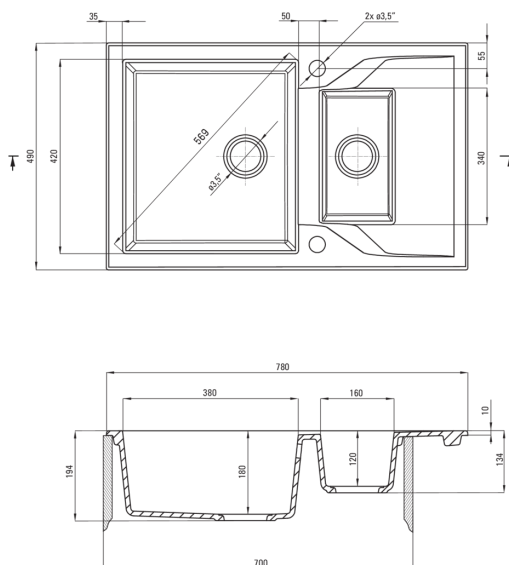

ANDANTE

Évier en granit, 1.5-bac avec égouttoir

 deante

Code produit: ZQN_N513

EAN: 5908212096031

Couleur: nero

Garantie [années]: 18

Évier

Finition	nero
Type de surface	tapis
Matériel	granit
Méthode de montage	encastré
Largeur minimale de l'armoire [mm]	700
Largeur [mm]	490
Longueur [mm]	780
Hauteur [mm]	194
Profondeur du bol [mm]	180
Profondeur 2ème cuve [mm]	120
Découpe dans le plan de travail (encastré) - longueur [mm]	760
Découpe dans le plan de travail (encastré) - largeur [mm]	470
Réversible	Oui
Équipé d'accessoires	Oui
Nombre de trous finis	2
Nombre de trous fraisés	0

Trousse de déchets

Finition	nero
Type de bouchon	automatique
Siphon peu encombrant space-saver	Oui
Possibilité de brancher un lave-vaisselle/lave-linge	Oui

Caractéristiques:

- Propriétés du granit Deante : résistance aux chocs, haute température, décoloration, choc thermique - avec norme EN 13310
- Le plus long, 18 ans de garantie
- L'évier est équipé de robinetterie avec raccordement au lave-vaisselle
- Accessoires avec arrêt automatique de la vidange
- Les propriétés hydrophobes repoussent les molécules d'eau
- Le bol exceptionnellement spacieux et profond accueillera même les plateaux sortis du four
- Petit compartiment multifonctionnel supplémentaire - par ex. pour rincer les légumes et les fruits ou brancher un broyeur
- Évier réversible - installation avec le bol à gauche ou à droite
- Matériel uniformément coloré dans la masse
- Siphon peu encombrant qui facilite par ex. tri des déchets
- Agent de nettoyage dédié, sans danger pour les surfaces nettoyées
- La finition enrichie en ions d'argent ajoute des propriétés antiseptiques