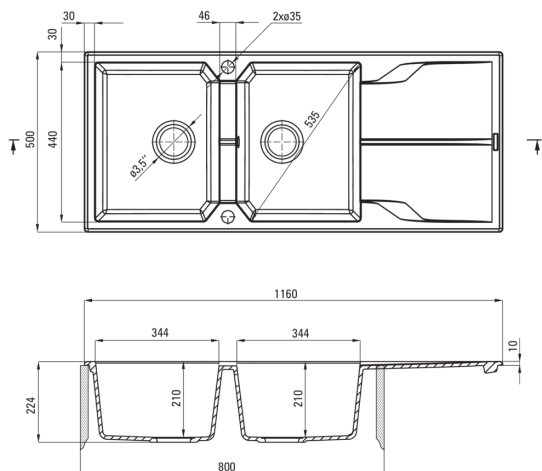

ANDANTE

Гранітна кухонна раковина, 2-камерний з сушаркою

deante

Код продукту: ZQN_N213

EAN: 5908212096024

Колір: negro

Гарантія: 18

Раковина

Оздоблення	него
Тип поверхні	мат
Матеріал	граніт
Спосіб монтажу	врізний
Кількість камер	2
Мінімальна ширина шапки	800
Ширина [мм]	500
Довжина [мм]	1160
Висота [мм]	224
Глибина камери 1	210
Глибина камери 2	210
Виріз в стільниці (врізний) - довжина [мм]	1140
Виріз в стільниці (врізний) - ширина [мм]	480
Універсальний	Так
З сифоном	Так
Кількість отворів	2
Кількість фрезерованих отворів	0

Сифон для раковини

Оздоблення	него
Тип пробки	автоматичний
Компактний сифон space-saver	Так
Можливість підключення посудомийної / пральної машини	Так

Відмінна риса:

- Властивості граніту Deante: стійкість на удари, високу температуру, знебарвлення, тепловий удар
- Найдовша 18-річна гарантія
- Кухонна раковина обладнана сифоном з підключенням до посудомийної машини
- Обладнання з автоматичним закриттям зливу
- Гідрофобні властивості відштовхують молекули води
- Можливість купити гачок для губки, який ідеально підходить для цієї моделі.
- Можливість покупки рейлінгу для тряпочки, яка ідеально підходить для цієї моделі
- Реверсивна кухонна раковина-монтується з коморою зліва чи справа
- Пропонуємо спеціальний засіб, безпечний для очищуваних поверхонь
- Рівномірно забарвлений в масі
- Компактний сифон Space-Saver який зберігає додатковий місце під раковиною
- Оздоблення, збагачене іонами срібла, додає антисептичні властивості