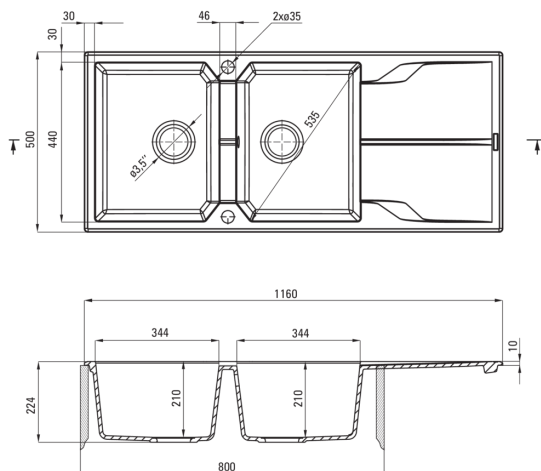

### Chiuvetă

Finisaj	nero
Tipul suprafeței	mat
Material	granit
Metoda de instalare	cu montare încastrată
Număr de cuve	2
Lățimea minimă a dulapului [mm]	800
Lățime [mm]	500
Lungimea [mm]	1160
Înălțime [mm]	224
Adâncimea cuvei [mm]	210
Adâncimea celei de-a 2-a cuve [mm]	210
Lungimea conturului [mm]	1140
Lățimea conturului [mm]	480
Reversibil	Da
Dotat cu accesorii	Da
Număr de orificii	2
Număr de orificii făcute în avans	0