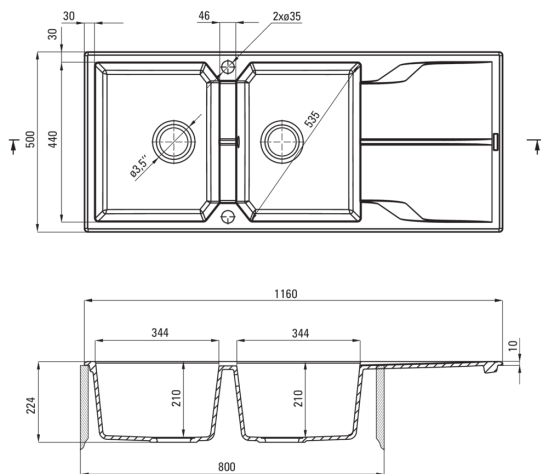

ANDANTE

Gránit mosogató, 2-medencés csepegtetővel

deante

Cikkszám: ZQN_N213

EAN: 5908212096024

Szín: Nero

Garancia [év]: 18

Mosogató

Kivitelezés	Nero
Felület típusa	matt
Anyag	gránit
Beszerelési mód	Süllyesztett
Mosogatómedencék száma	2
Minimális szekrényszélesség [mm]	800
Szélesség [mm]	500
Hosszúság [mm]	1160
Magasság [mm]	224
A medence mélysége 1 [mm]	210
A medence mélysége 2 [mm]	210
Kivágás a munkalapban (beépíthető) - hossz [mm]	1140
Kivágás a munkalapban (beépíthető) - szélesség [mm]	480
Megfordítható	Igen
Tartozékokkal felszerelve	Igen
Kész furatok száma	2
Előfúrt lyukak száma	0

Leeresztő készlet

Kivitelezés	Nero
Dugó típusa	automatikus
Helytakarékos szifon space saver	Igen
Mosogatógép/mosógép csatlakoztatható	Igen

Kiemelések:

- A Deante gránit tulajdonságai: ütésállóság, magas hőmérséklet, elszíneződés, hősokk álló
- Leghosszabb, 18 év garancia
- Mosogatógép-csatlakozással ellátott szerelvényekkel felszerelt mosogató
- Automatikus lefolyóelzárással ellátott szifonok
- A hidrofób tulajdonsága taszítja a vízmolekulákat
- Lehetőség van olyan kampó vásárlására, amely tökéletesen illeszkedik ehhez a modellhez.
- Lehetőség van olyan törlőrongynak szánt sín megvásárlására, amely tökéletesen illeszkedik ehhez a modellhez.
- Megfordítható mosogató - lehetőség a medence bal vagy jobb oldalra történő felszerelésére
- Dedikált tisztítószer, a felületek biztonságos tisztítására
- Végig egységes színű
- Helytakarékos szifon, többek között a hulladék szétválasztásának megkönnyítésére
- Az ezüstionokkal dúsított felület fertőtlenítő tulajdonságokkal rendelkezik