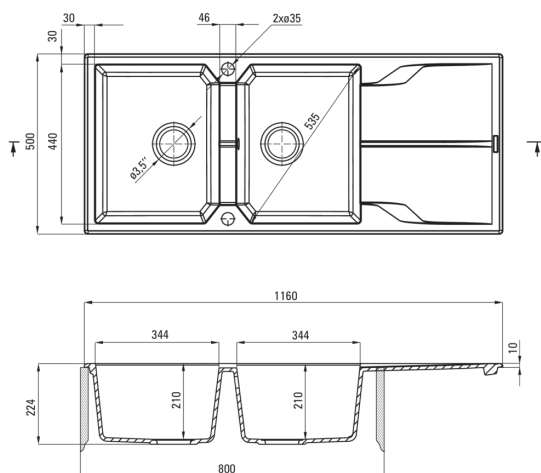

ANDANTE

Évier en granit, 2 bacs avec égouttoir

deante

Code produit: ZQN_N213

EAN: 5908212096024

Couleur: nero

Garantie [années]: 18

Évier

Finition	nero
Type de surface	tapis
Matériel	granit
Méthode de montage	encastré
Nombre de bols	2
Largeur minimale de l'armoire [mm]	800
Largeur [mm]	500
Longueur [mm]	1160
Hauteur [mm]	224
Profondeur du bol [mm]	210
Profondeur 2ème cuve [mm]	210
Découpe dans le plan de travail (encastré) - longueur [mm]	1140
Découpe dans le plan de travail (encastré) - largeur [mm]	480
Réversible	Oui
Équipé d'accessoires	Oui
Nombre de trous finis	2
Nombre de trous fraisés	0

Trousse de déchets

Finition	nero
Type de bouchon	automatique
Siphon peu encombrant space-saver	Oui
Possibilité de brancher un lave-vaisselle/lave-linge	Oui

Caractéristiques:

- Propriétés du granit Deante : résistance aux chocs, haute température, décoloration, choc thermique - avec norme EN 13310
- Le plus long, 18 ans de garantie
- L'évier est équipé de robinetterie avec raccordement au lave-vaisselle
- Accessoires avec arrêt automatique de la vidange
- Les propriétés hydrophobes repoussent les molécules d'eau
- Possibilité d'acheter un crochet éponge qui s'adapte parfaitement à ce modèle.
- Possibilité d'acheter une tringle pour chiffon qui s'adapte parfaitement à ce modèle
- Évier réversible - installation avec le bol à gauche ou à droite
- Agent de nettoyage dédié, sans danger pour les surfaces nettoyées
- Matériel uniformément coloré dans la masse
- Siphon peu encombrant qui facilite par ex. tri des déchets
- La finition enrichie en ions d'argent ajoute des propriétés antiseptiques