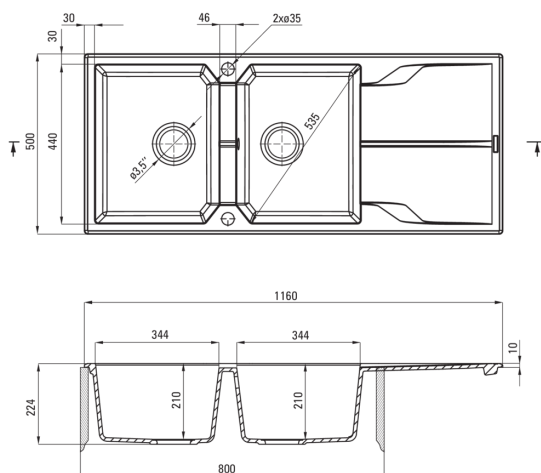

ANDANTE

Granitspülbecken, 2-Becken mit Abtropffläche

deante

Artikel-Nr.: ZQN_N213

EAN: 5908212096024

Farbe: Nero

Garantie [Jahre]: 18

Waschbecken

Ausführung	Nero
Art der oberfläche	mat
Material	Granit
Methode der montage	eingebaut
Beckenzahl der spüle	2
Schrank-mindestbreite	800
Breite [mm]	500
Länge	1160
Höhe	224
Beckendicke nr. 1 [mm]	210
Beckendicke nr. 2 [mm]	210
Ausschnitt länge einbau	1140
Aussparung_breite_einbau	480
Umkehrbar	Ja
Ausgerüstet	Ja
Anzahl der löcher	2
Anzahl der vorgefresten löcher	0

Garnitur für spüle

Ausführung	Nero
Stöpselart	automatisch
Platzsparender siphon	Ja
Möglichkeit zum anschluss einer spül-/waschmaschine	Ja

Charakteristische Merkmale:

- Eigenschaften von Deante-Granit: Widerstandsfähigkeit gegen Stöße, hohe Temperaturen, Verfärbungen, Temperaturschocks
- Längste 18 Jahre Garantie
- Spüle ausgestattet mit Garnitur mit einem Anschluss an die Spülmaschine
- Garnitur mit automatischer Abfluss-Schließung
- Durch die hydrophoben Eigenschaften werden Wassermoleküle abgestoßen
- Für dieses Modell kann ein Schwammhaken bestellt werden, der perfekt zu diesem Modell passt.
- Für dieses Modell kann ein Reling bestellt werden, der perfekt zu diesem Modell passt.
- Umkehrbare Spüle - installieren Sie sie mit der Schüssel links oder rechts
- Spezielles Mittel, das für die zu reinigenden Oberflächen unbedenklich ist
- In der Masse gleichmäßig gefärbte Zubehörteile
- Platzsparsiphon, der unter anderem Mülltrennung erleichtert
- Die mit Silberionen angereicherte Ausführung fügt antiseptische Eigenschaften hinzu