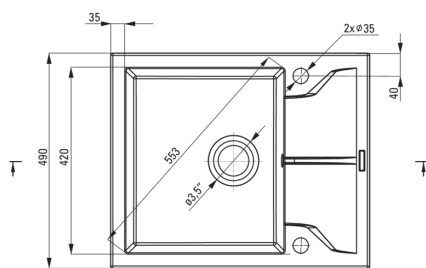

### Chiuvetă

Finisaj	nero
Tipul suprafeței	mat
Material	granit
Metoda de instalare	cu montare încastrată
Număr de cuve	1
Lățimea minimă a dulapului [mm]	500
Lățime [mm]	490
Lungimea [mm]	590
Înălțime [mm]	194
Adâncimea cuvei [mm]	180
Lungimea conturului [mm]	570
Lățimea conturului [mm]	470
Reversibil	Da
Dotat cu accesorii	Da
Număr de orificii	2
Număr de orificii făcute în avans	0