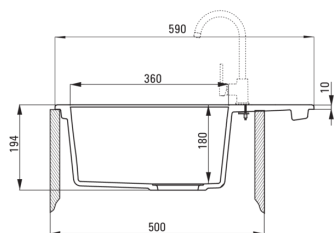

### Chiuvetă

Finisaj	nero
Tipul suprafeței	mat
Material	granit
Metoda de instalare	cu montare încastrată
Număr de cuve	1
Lățimea minimă a dulapului [mm]	500
Lățime [mm]	490
Lungimea [mm]	590
Înălțime [mm]	194
Adâncimea cuvei [mm]	180
Lungimea conturului [mm]	570
Lățimea conturului [mm]	470
Reversibil	Da
Dotat cu accesorii	Da
Număr de orificii	2
Număr de orificii făcute în avans	0