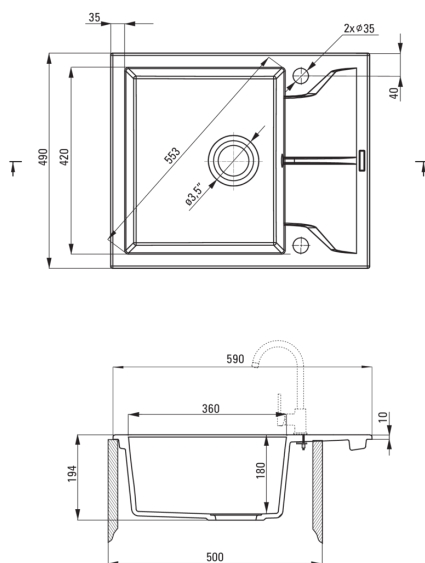

Zlewozmywak

Wykończenie	nero
Rodzaj powierzchni	mat
Materiał	granit
Sposób montażu	wpuszczany
Ilość komór zlewozmywaka	1
Minimalna szerokość szafki [mm]	500
Szerokość [mm]	490
Długość [mm]	590
Wysokość [mm]	194
Głębokość komory 1 [mm]	180
Wycięcie w blacie (wpuszczany) - długość [mm]	570
Wycięcie w blacie (wpuszczany) - szerokość [mm]	470
Odwracalny	Tak
Wyposażony w osprzęt	Tak
Liczba otworów gotowych	2
Liczba otworów podfrezowanych	0