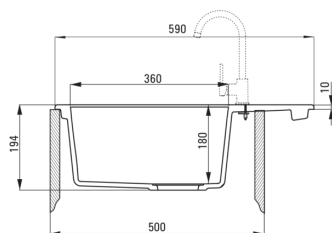

Gwarancja [lata]: 18

Zlewozmywak

Wykończenie	nero
Rodzaj powierzchni	mat
Materiał	granit
Sposób montażu	wpuszczany
Ilość komór zlewozmywaka	1
Minimalna szerokość szafki [mm]	500
Szerokość [mm]	490
Długość [mm]	590
Wysokość [mm]	194
Głębokość komory 1 [mm]	180
Wycięcie w blacie (wpuszczany) - długość [mm]	570
Wycięcie w blacie (wpuszczany) - szerokość [mm]	470
Odwracalny	Tak
Wyposażony w osprzęt	Tak
Liczba otworów gotowych	2
Liczba otworów podfrezowanych	0