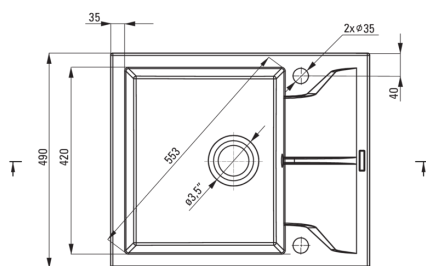

Gwarancja [lata]: 18

Zlewozmywak

Wykończenie	nero
Rodzaj powierzchni	mat
Materiał	granit
Sposób montażu	wpuszczany
Ilość komór zlewozmywaka	1
Minimalna szerokość szafki [mm]	500
Szerokość [mm]	490
Długość [mm]	590
Wysokość [mm]	194
Głębokość komory 1 [mm]	180
Wycięcie w blacie (wpuszczany) - długość [mm]	570
Wycięcie w blacie (wpuszczany) - szerokość [mm]	470
Odwracalny	Tak
Wyposażony w osprzęt	Tak
Liczba otworów gotowych	2
Liczba otworów podfrezowanych	0