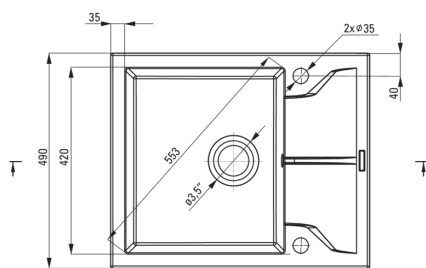

ANDANTE

Lavello in granito, 1-vaschetta con gocciolatoio

deante

Codice prodotto: ZQN_N11A

EAN: 5908212096000

Colore: nero

Garanzia [anni]: 18

Lavello

Finitura	nero
Tipo di superficie	opaco
Materiale	granito
Metodo di installazione	incassato
Numero di ciotole	1
Larghezza minima del mobile [mm]	500
Larghezza [mm]	490
Lunghezza [mm]	590
Altezza [mm]	194
Profondità vasca [mm]	180
Lunghezza del taglio [mm]	570
Larghezza di taglio [mm]	470
Reversibile	Sì
Dotato di accessori	Sì
Numero di fori	2
Numero di fori preforati	0

Kit di scarico

Finitura	nero
Tipo a spina	automatico
Sifone basso/ salvaspazio	Sì
Possibilità di collegare una lavastoviglie/lavatrice	Sì

Caratteristiche:

- Proprietà del granito Deante: resistenza agli urti, alle alte temperature, allo scolorimento e agli shock termici.
- La garanzia più lunga, 18 anni
- Il lavello è dotato di raccordi con collegamento alla lavastoviglie
- Accessori con chiusura automatica dello scarico
- Le proprietà idrofobiche respingono le molecole d'acqua
- La vasca eccezionalmente spaziosa e profonda può ospitare anche le teglie estratte dal forno
- Lavello reversibile - possibilità di installare la vasca a destra o a sinistra
- Filtro uniformemente colorato in massa
- Sifone salvaspazio che facilita ad esempio la raccolta differenziata dei rifiuti
- Detergente dedicato, sicuro per le superfici pulite
- La finitura arricchita con ioni d'argento aggiunge proprietà antisettiche