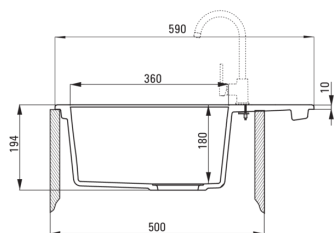

ANDANTE

Lavello in granito, 1-vaschetta con gocciolatoio

deante

Codice prodotto: ZQN_N11A

EAN: 5908212096000

Colore: nero

Garanzia [anni]: 18

Lavello

Finitura	nero
Tipo di superficie	opaco
Materiale	granito
Metodo di installazione	incassato
Numero di ciotole	1
Larghezza minima del mobile [mm]	500
Larghezza [mm]	490
Lunghezza [mm]	590
Altezza [mm]	194
Profondità vasca [mm]	180
Lunghezza del taglio [mm]	570
Larghezza di taglio [mm]	470
Reversibile	Sì
Dotato di accessori	Sì
Numero di fori	2
Numero di fori preforati	0

Kit di scarico

Finitura	nero
Tipo a spina	automatico
Sifone basso/ salvaspazio	Sì
Possibilità di collegare una lavastoviglie/lavatrice	Sì

Caratteristiche:

- Proprietà del granito Deante: resistenza agli urti, alle alte temperature, allo scolorimento e agli shock termici.
- La garanzia più lunga, 18 anni
- Il lavello è dotato di raccordi con collegamento alla lavastoviglie
- Accessori con chiusura automatica dello scarico
- Le proprietà idrofobiche respingono le molecole d'acqua
- La vasca eccezionalmente spaziosa e profonda può ospitare anche le teglie estratte dal forno
- Lavello reversibile - possibilità di installare la vasca a destra o a sinistra
- Filtro uniformemente colorato in massa
- Sifone salvaspazio che facilita ad esempio la raccolta differenziata dei rifiuti
- Detergente dedicato, sicuro per le superfici pulite
- La finitura arricchita con ioni d'argento aggiunge proprietà antisettiche