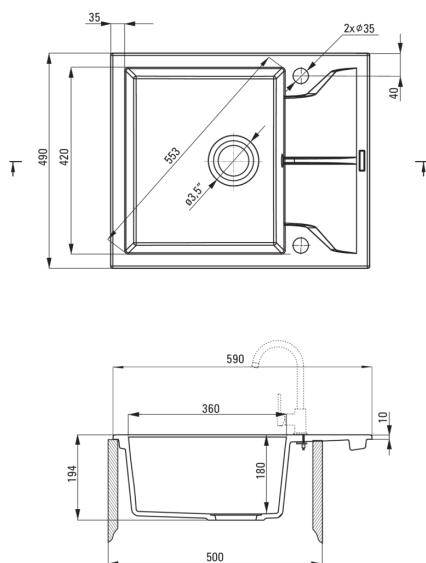

ANDANTE

Gránit mosogató, 1 medencés csepegtetővel

deante

Cikkszám: ZQN_N11A

EAN: 5908212096000

Szín: Nero

Garancia [év]: 18

Mosogató

Kivitelezés	Nero
Felület típusa	matt
Anyag	gránit
Beszerelei mód	Süllyesztett
Mosogatómedencék száma	1
Minimális szekrényszélesség [mm]	500
Szélesség [mm]	490
Hosszúság [mm]	590
Magasság [mm]	194
A medence mélysége 1 [mm]	180
Kivágás a munkalapon (beépíthető) - hossz [mm]	570
Kivágás a munkalapon (beépíthető) - szélesség [mm]	470
Megfordítható	Igen
Tartozékokkal felszerelve	Igen
Kész furatok száma	2
Előfúrt lyukak száma	0

Leeresztő készlet

Kivitelezés	Nero
Dugó típusa	automatikus
Helytakarékos szifon space saver	Igen
Mosogatógép/mosógép csatlakoztatható	Igen

Kiemelések:

- A Deante gránit tulajdonságai: ütésállóság, magas hőmérséklet, elszíneződés, hősokk álló
- Leghosszabb, 18 év garancia
- Mosogatógép-csatlakozással ellátott szerelvényekkel felszerelt mosogató
- Automatikus lefolyóelzárással ellátott szifonok
- A hidrofób tulajdonsága taszítja a vízmolekulákat
- A kivételesen tágas és mély medencébe még a sütőből kivett tálcsák is elférnek
- Megfordítható mosogató - lehetőség a medence bal vagy jobb oldalra történő felszerelésére
- Végig egységes színű
- Helytakarékos szifon, többek között a hulladék szétválasztásának megkönnyítésére
- Dedikált tisztítószer, a felületek biztonságos tisztítására
- Az ezüstionokkal dúsított felület fertőtlenítő tulajdonságokkal rendelkezik