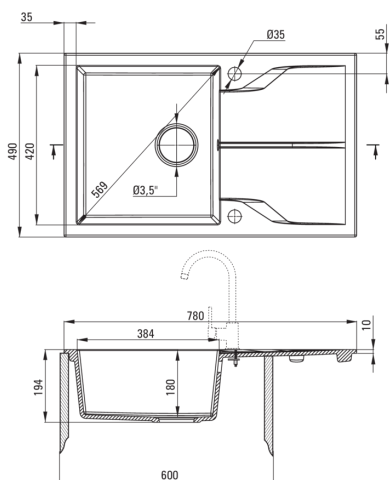

### Chiuvetă

Finisaj	nero
Tipul suprafeței	mat
Material	granit
Metoda de instalare	cu montare încastrată
Număr de cuve	1
Lățimea minimă a dulapului [mm]	600
Lățime [mm]	490
Lungimea [mm]	780
Înălțime [mm]	194
Adâncimea cuvei [mm]	180
Lungimea conturului [mm]	760
Lățimea conturului [mm]	470
Reversibil	Da
Dotat cu accesorii	Da
Număr de orificii	2
Număr de orificii făcute în avans	0