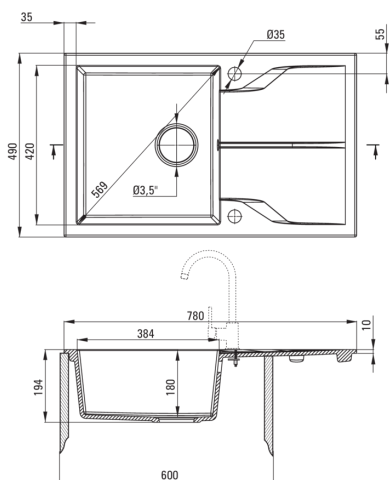

Gwarancja [lata]: 18

Zlewozmywak

Wykończenie	nero
Rodzaj powierzchni	mat
Materiał	granit
Sposób montażu	wpuszczany
Ilość komór zlewozmywaka	1
Minimalna szerokość szafki [mm]	600
Szerokość [mm]	490
Długość [mm]	780
Wysokość [mm]	194
Głębokość komory 1 [mm]	180
Wycięcie w blacie (wpuszczany) - długość [mm]	760
Wycięcie w blacie (wpuszczany) - szerokość [mm]	470
Odwracalny	Tak
Wyposażony w osprzęt	Tak
Liczba otworów gotowych	2
Liczba otworów podfrezowanych	0