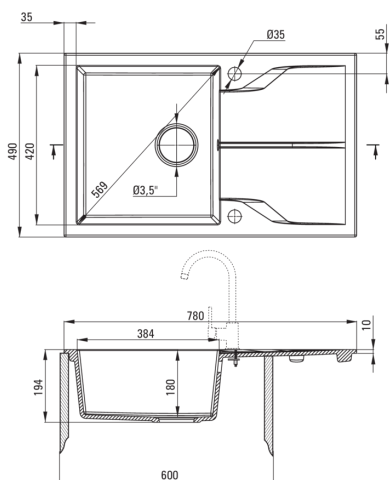

ANDANTE

Lavello in granito, 1-vaschetta con gocciolatoio

deante

Codice prodotto: ZQN_N113

EAN: 5908212095997

Colore: nero

Garanzia [anni]: 18

Lavello

Finitura	nero
Tipo di superficie	opaco
Materiale	granito
Metodo di installazione	incassato
Numero di ciotole	1
Larghezza minima del mobile [mm]	600
Larghezza [mm]	490
Lunghezza [mm]	780
Altezza [mm]	194
Profondità vasca [mm]	180
Lunghezza del taglio [mm]	760
Larghezza di taglio [mm]	470
Reversibile	Sì
Dotato di accessori	Sì
Numero di fori	2
Numero di fori preforati	0

Kit di scarico

Finitura	nero
Tipo a spina	automatico
Sifone basso/ salvaspazio	Sì
Possibilità di collegare una lavastoviglie/lavatrice	Sì

Caratteristiche:

- Proprietà del granito Deante: resistenza agli urti, alle alte temperature, allo scolorimento e agli shock termici.
- La garanzia più lunga, 18 anni
- Il lavello è dotato di raccordi con collegamento alla lavastoviglie
- Accessori con chiusura automatica dello scarico
- Le proprietà idrofobiche respingono le molecole d'acqua
- La vasca eccezionalmente spaziosa e profonda può ospitare anche le teglie estratte dal forno
- Lavello reversibile - possibilità di installare la vasca a destra o a sinistra
- Detergente dedicato, sicuro per le superfici pulite
- Sifone salvaspazio che facilita ad esempio la raccolta differenziata dei rifiuti
- Filtro uniformemente colorato in massa
- La finitura arricchita con ioni d'argento aggiunge proprietà antisettiche