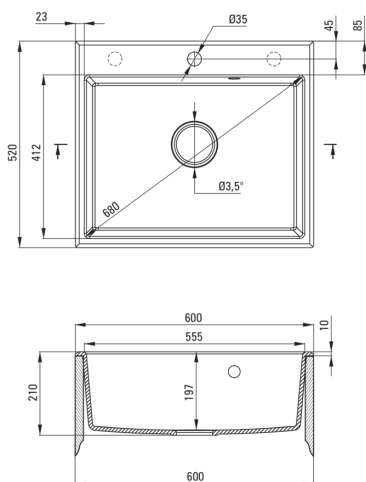

Zlewozmywak

Wykończenie	nero
Rodzaj powierzchni	mat
Materiał	granit
Sposób montażu	wpuszczany
Ilość komór zlewozmywaka	1
Minimalna szerokość szafki [mm]	600
Szerokość [mm]	520
Długość [mm]	600
Wysokość [mm]	210
Głębokość komory 1 [mm]	197
Wycięcie w blacie (wpuszczany) - długość [mm]	580
Wycięcie w blacie (wpuszczany) - szerokość [mm]	500
Wyposażony w osprzęt	Tak
Liczba otworów gotowych	1
Liczba otworów podfrezowanych	2