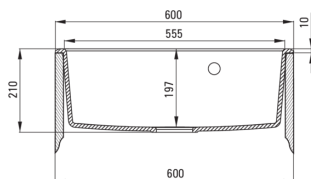

ANDANTE

Lavello in granito, 1-vaschetta

Codice prodotto: ZQN_N103

EAN: 5908212095980

Colore: nero

Garanzia [anni]: 18

Lavello

Finitura	nero
Tipo di superficie	opaco
Materiale	granito
Metodo di installazione	incassato
Numero di ciotole	1
Larghezza minima del mobile [mm]	600
Larghezza [mm]	520
Lunghezza [mm]	600
Altezza [mm]	210
Profondità vasca [mm]	197
Lunghezza del taglio [mm]	580
Larghezza di taglio [mm]	500
Dotato di accessori	Sì
Numero di fori	1
Numero di fori preforati	2

Kit di scarico

Finitura	nero
Tipo a spina	automatico
Sifone basso/ salvaspazio	Sì
Possibilità di collegare una lavastoviglie/lavatrice	Sì

Caratteristiche:

- Proprietà del granito Deante: resistenza agli urti, alle alte temperature, allo scolorimento e agli shock termici.
- La garanzia più lunga, 18 anni
- Il lavello è dotato di raccordi con collegamento alla lavastoviglie
- Accessori con chiusura automatica dello scarico
- Le proprietà idrofobiche respingono le molecole d'acqua
- La vasca eccezionalmente spaziosa e profonda può ospitare anche le teglie estratte dal forno
- Detergente dedicato, sicuro per le superfici pulite
- Filtro uniformemente colorato in massa
- Sifone salvaspazio che facilita ad esempio la raccolta differenziata dei rifiuti
- Fori aggiuntivi fresati per montare un dispenser o altri accessori
- La finitura arricchita con ioni d'argento aggiunge proprietà antisettiche