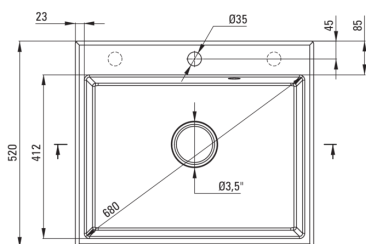

ANDANTE

Lavello in granito, 1-vaschetta

Codice prodotto: ZQN_N103

EAN: 5908212095980

Colore: nero

Garanzia [anni]: 18

Lavello

Finitura	nero
Tipo di superficie	opaco
Materiale	granito
Metodo di installazione	incassato
Numero di ciotole	1
Larghezza minima del mobile [mm]	600
Larghezza [mm]	520
Lunghezza [mm]	600
Altezza [mm]	210
Profondità vasca [mm]	197
Lunghezza del taglio [mm]	580
Larghezza di taglio [mm]	500
Dotato di accessori	Sì
Numero di fori	1
Numero di fori preforati	2