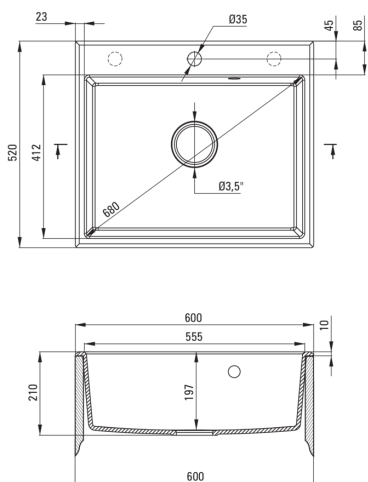

ANDANTE

Granitspülbecken, 1-Becken

Artikel-Nr.: ZQN_N103

EAN: 5908212095980

Farbe: Nero

Garantie [Jahre]: 18

Waschbecken

Ausführung	Nero
Art der oberfläche	mat
Material	Granit
Methode der montage	eingebaut
Beckenzahl der spüle	1
Schrank-mindestbreite	600
Breite [mm]	520
Länge	600
Höhe	210
Beckendicke nr. 1 [mm]	197
Ausschnitt länge einbau	580
Aussparung_breite_einbau	500
Ausgerüstet	Ja
Anzahl der löcher	1
Anzahl der vorgefresten löcher	2

Garnitur für spüle

Ausführung	Nero
Stöpselart	automatisch
Platzsparender siphon	Ja
Möglichkeit zum anschluss einer spül-/waschmaschine	Ja

Charakteristische Merkmale:

- Eigenschaften von Deante-Granit: Widerstandsfähigkeit gegen Stöße, hohe Temperaturen, Verfärbungen, Temperaturschocks
- Längste 18 Jahre Garantie
- Spüle ausgestattet mit Garnitur mit einem Anschluss an die Spülmaschine
- Garnitur mit automatischer Abfluss-Schließung
- Durch die hydrophoben Eigenschaften werden Wassermoleküle abgestoßen
- Außergewöhnlich geräumige und tiefe Kammer bietet sogar Platz für Bleche, die aus dem Ofen genommen wurden
- Spezielles Mittel, das für die zu reinigenden Oberflächen unbedenklich ist
- In der Masse gleichmäßig gefärbte Zubehörteile
- Platzsparsiphon, der unter anderem Mülltrennung erleichtert
- Zusätzliche vorgefreste Öffnungen zur Montage von z.B. einem Spender
- Die mit Silberionen angereicherte Ausführung fügt antiseptische Eigenschaften hinzu