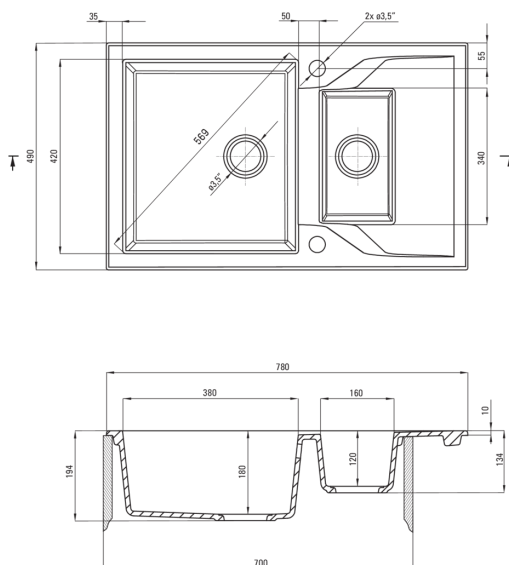

ANDANTE

Гранітна кухонна раковина, 1.5-камерний з сушаркою

deante

Код продукту: ZQN_G513

EAN: 5908212043622

Колір: графіт металік

Гарантія: 18

Раковина

Оздоблення	графіт металік
Тип поверхні	мат
Матеріал	граніт
Спосіб монтажу	врізний
Мінімальна ширина шафки	700
Ширина [мм]	490
Довжина [мм]	780
Висота [мм]	194
Глибина камери 1	180
Глибина камери 2	120
Виріз в стільниці (врізний) - довжина [мм]	760
Виріз в стільниці (врізний) - ширина [мм]	470
Універсальний	Так
З сифоном	Так
Кількість отворів	2
Кількість фрезованих отворів	0

Сифон для раковини

Оздоблення	него
Тип пробки	автоматичний
Компактний сифон space-saver	Так
Можливість підключення посудомийної / пральної машини	Так

Відмінна риса:

- Властивості граніту Deante: стійкість на удари, високу температуру, знебарвлення, тепловий удар
- Найдовша 18-річна гарантія
- Кухонна раковина обладнана сифоном з підключенням до посудомийної машини
- Обладнання з автоматичним закриттям зливу
- Гідрофобні властивості відштовхують молекули води
- У надзвичайно просторому і глибокому відсіку можуть розміститися навіть дека вийняті з духовки
- Додаткове багатофункціональне невелике відділення - наприклад, для ополіскування овочів і фруктів або підключення млинка
- Реверсивна кухонна раковина-монтується з коморою зліва чи справа
- Оздоблення, збагачене іонами срібла, додає антисептичні властивості
- Рівномірно забарвлений в масі
- Компактний сифон Space-Saver який зберігає додатковн місце під раковиною
- Пропонуємо спеціальний засіб, безпечний для очищуваних поверхонь