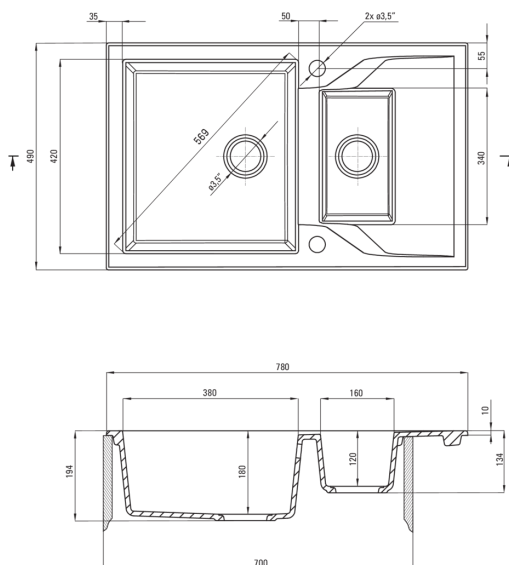

ANDANTE

Гранитная мойка, 1.5-чаши с осушкой

deante

Код товара: ZQN_G513

EAN: 5908212043622

Цвет: графит металллик

Гарантия [лет]: 18

Мойка

Отделка	графит металллик
Вид поверхности	мат
Материал	гранит
Способ монтажа	впускаемый
Минимальная ширина шкафа [мм]	700
Ширина [мм]	490
Длина [мм]	780
Высота [мм]	194
Глубокость чаши 1 [мм]	180
Глубокость чаши 2 [мм]	120
Вырез в столешнице (впускаемая) - длина [мм]	760
Вырез в столешнице (впускаемая) - ширина [мм]	470
Универсальный	Да
С сифоном	Да
Количество готовых отверстий	2
Количество фрезерованных отверстий	0

Сифон для раковины

Отделка	него
Вид клапана	автоматический
Компактный сифон space-saver	Да
Возможность подключения посудомоечной/стиральной машины	Да

Отличительные черты:

- Свойства гранита Deante: ударопрочность, выносливость на высокую температуру, обесцвечивание, термический удар
- Самая продолжительная гарантия 18 лет
- Мойка с сифоном для подключения к посудомоечной машине
- Аксессуары с автоматическим отключением слива
- Гидрофобные свойства отталкивают молекулы воды
- Исключительно просторная и глубокая чаша вмещает даже противни, вынутые из духовки
- Дополнительное многофункциональное небольшое отделение — например, для промывания овощей и фруктов или подключения кофемолки
- Реверсивная мойка - установите чашу слева или справа
- Отделка, обогащенная ионами серебра, придает антисептические свойства
- Арматура, равномерно окрашенная в массу
- Компактный сифон Space-saver позволяющий ограничит место под мойкой
- Специальное средство, безопасное для очищаемых поверхностей