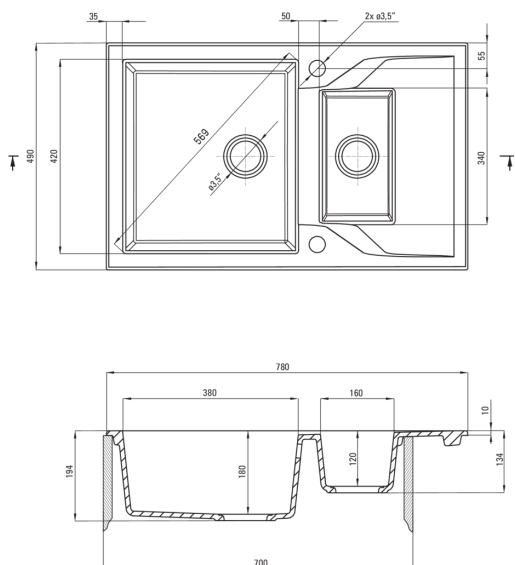

ANDANTE

Chiuvetă din granit, 1,5-cuve cu picurător

deante

Codul produsului: ZQN_G513

EAN: 5908212043622

Culoarea: grafit metalic

Garanție [ani]: 18

Chiuvetă

Finisaj	grafit metalic
Tipul suprafeței	mat
Material	granit
Metoda de instalare	cu montare încastrată
Lățimea minimă a dulapului [mm]	700
Lățime [mm]	490
Lungimea [mm]	780
Înălțime [mm]	194
Adâncimea cuvei [mm]	180
Adâncimea celei de-a 2-a cuve [mm]	120
Lungimea conturului [mm]	760
Lățimea conturului [mm]	470
Reversibil	Da
Dotat cu accesorii	Da
Număr de orificii	2
Număr de orificii făcute în avans	0

Sifon

Finisaj	nero
Tipul dopului	automat
Sifon pentru economie de spațiu	Da
Posibilitate de racordare a unei mașini de spălat vase/ rufe	Da

Caracteristici:

- Proprietățile granitului Deante: rezistență la impact, temperatură ridicată, decolorare, șoc termic - conform standardului EN 13310
- Cea mai lungă garanție, de 18 ani
- Chiuveta este dotată cu accesorii de racordare la mașina de spălat vase
- Accesorii cu închidere automată a rigolei
- Proprietățile hidrofobe resping moleculele de apă.
- În cuva excepțional de spațioasă și adâncă intră până și tăvile scoase din cuptor
- Mic compartiment suplimentar multi-funcțional - ex. pentru clătirea legumelor și fructelor sau racordarea unui tocător de resturi alimentare
- Chiuvetă reversibilă – posibilitate de instalare a cuvei pe partea stângă sau pe partea dreaptă
- Finisajul îmbogățit cu ioni de argint adaugă proprietăți antiseptice.
- Echipamentul este colorat uniform
- Sifon pentru economie de spațiu, care înlesnește sortarea reziduurilor
- Agent de curățare special, sigur pentru suprafețele curățate