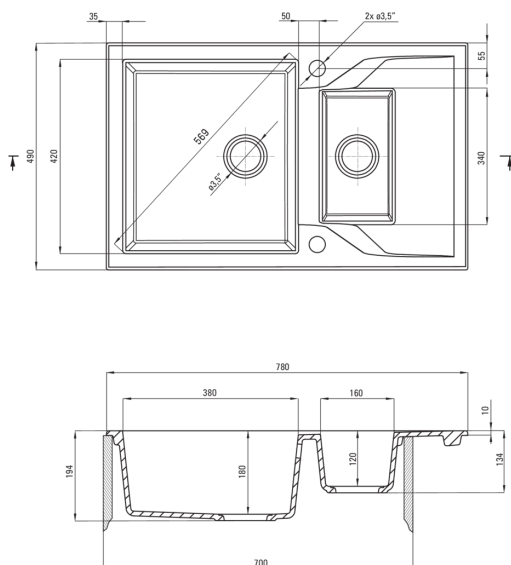

### Mosogató

Kivitelezés	grafit metál
Felület típusa	matt
Anyag	gránit
Beszerelési mód	Süllyesztett
Minimális szekrényszélesség [mm]	700
Szélesség [mm]	490
Hosszúság [mm]	780
Magasság [mm]	194
A medence mélysége 1 [mm]	180
A medence mélysége 2 [mm]	120
Kivágás a munkalapban (beépíthető) - hossz [mm]	760
Kivágás a munkalapban (beépíthető) - szélesség [mm]	470
Megfordítható	Igen
Tartozékokkal felszerelve	Igen
Kész furatok száma	2
Előfúrt lyukak száma	0