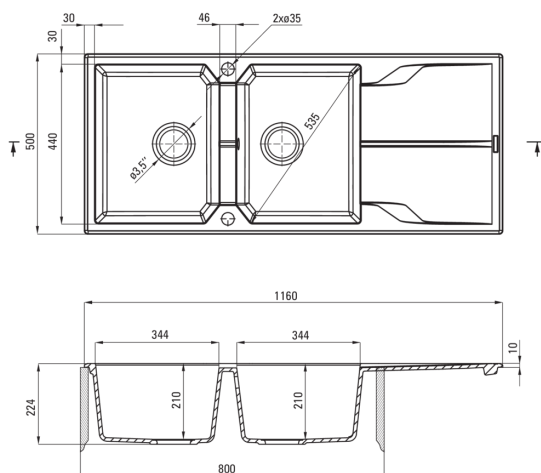

ANDANTE

Гранітна кухонна раковина, 2-камерний з сушаркою

deante

Код продукту: ZQN_G213

EAN: 5908212080375

Колір: графіт металік

Гарантія: 18

Раковина

Оздоблення	графіт металік
Тип поверхні	мат
Матеріал	граніт
Спосіб монтажу	врізний
Кількість камер	2
Мінімальна ширина шапки	800
Ширина [мм]	500
Довжина [мм]	1160
Висота [мм]	224
Глибина камери 1	210
Глибина камери 2	210
Виріз в стільниці (врізний) - довжина [мм]	1140
Виріз в стільниці (врізний) - ширина [мм]	480
Універсальний	Так
З сифоном	Так
Кількість отворів	2
Кількість фрезерованих отворів	0

Сифон для раковини

Оздоблення	него
Тип пробки	автоматичний
Компактний сифон space-saver	Так
Можливість підключення посудомийної / пральної машини	Так

Відмінна риса:

- Властивості граніту Deante: стійкість на удари, високу температуру, знебарвлення, тепловий удар
- Найдовша 18-річна гарантія
- Кухонна раковина обладнана сифоном з підключенням до посудомийної машини
- Обладнання з автоматичним закриттям зливу
- Гідрофобні властивості відштовхують молекули води
- Можливість купити гачок для губки, який ідеально підходить для цієї моделі.
- Можливість покупки рейлінгу для тряпочки, яка ідеально підходить для цієї моделі
- Реверсивна кухонна раковина-монтується з коморою зліва чи справа
- Компактний сифон Space-Saver який зберігає додатковн місце під раковиною
- Оздоблення, збагачене іонами срібла, додає антисептичні властивості
- Рівномірно забарвлений в масі
- Пропонуємо спеціальний засіб, безпечний для очищуваних поверхонь