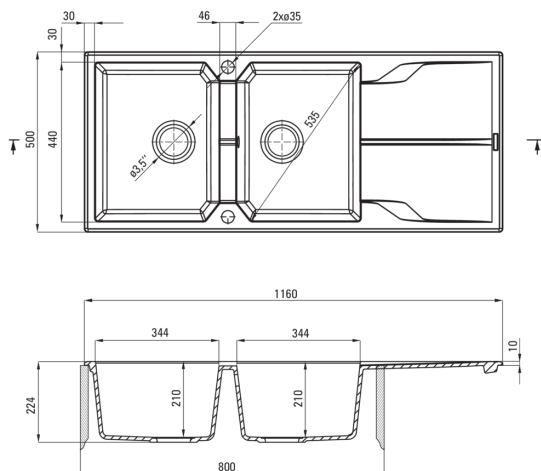

Zlewozmywak

Wykończenie	grafit metalik
Rodzaj powierzchni	mat
Materiał	granit
Sposób montażu	wpuszczany
Ilość komór zlewozmywaka	2
Minimalna szerokość szafki [mm]	800
Szerokość [mm]	500
Długość [mm]	1160
Wysokość [mm]	224
Głębokość komory 1 [mm]	210
Głębokość komory 2 [mm]	210
Wycięcie w blacie (wpuszczany) - długość [mm]	1140
Wycięcie w blacie (wpuszczany) - szerokość [mm]	480
Odwracalny	Tak
Wyposażony w osprzęt	Tak
Liczba otworów gotowych	2
Liczba otworów podfrezowanych	0