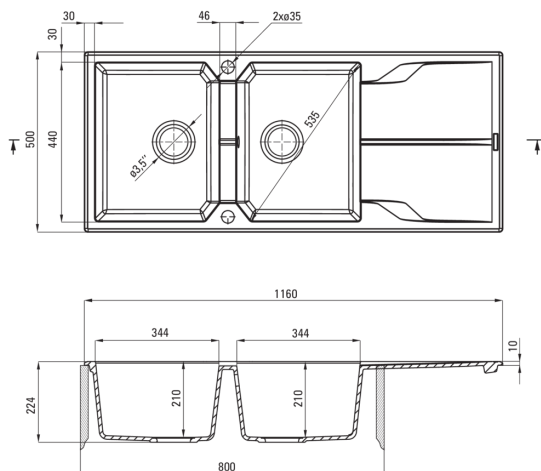

### Zlewozmywak

Wykończenie	grafit metalik
Rodzaj powierzchni	mat
Materiał	granit
Sposób montażu	wpuszczany
Ilość komór zlewozmywaka	2
Minimalna szerokość szafki [mm]	800
Szerokość [mm]	500
Długość [mm]	1160
Wysokość [mm]	224
Głębokość komory 1 [mm]	210
Głębokość komory 2 [mm]	210
Wycięcie w blacie (wpuszczany) - długość [mm]	1140
Wycięcie w blacie (wpuszczany) - szerokość [mm]	480
Odwracalny	Tak
Wyposażony w osprzęt	Tak
Liczba otworów gotowych	2
Liczba otworów podfrezowanych	0