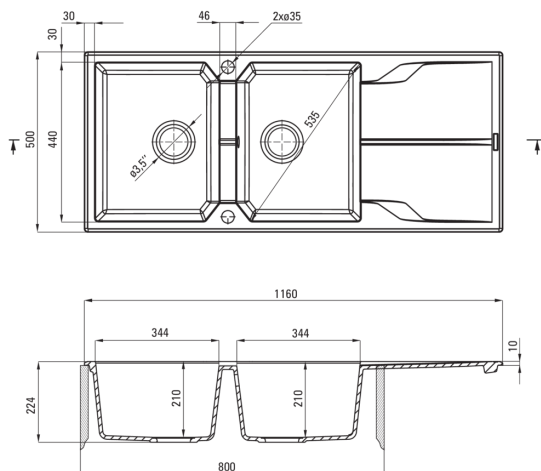

ANDANTE

Gránit mosogató, 2-medencés csepegtetővel

deante

Cikkszám: ZQN_G213

EAN: 5908212080375

Szín: grafit metál

Garancia [év]: 18

Mosogató

Kivitelezés	grafit metál
Felület típusa	matt
Anyag	gránit
Beszerelési mód	Süllyesztett
Mosogatómedencék száma	2
Minimális szekrényszélesség [mm]	800
Szélesség [mm]	500
Hosszúság [mm]	1160
Magasság [mm]	224
A medence mélysége 1 [mm]	210
A medence mélysége 2 [mm]	210
Kivágás a munkalapban (beépíthető) - hossz [mm]	1140
Kivágás a munkalapban (beépíthető) - szélesség [mm]	480
Megfordítható	Igen
Tartozékokkal felszerelve	Igen
Kész furatok száma	2
Előfúrt lyukak száma	0

Leeresztő készlet

Kivitelezés	Nero
Dugó típusa	automatikus
Helytakarékos szifon space saver	Igen
Mosogatógép/mosógép csatlakoztatható	Igen

Kiemelések:

- A Deante gránit tulajdonságai: ütésállóság, magas hőmérséklet, elszíneződés, hősokk álló
- Leghosszabb, 18 év garancia
- Mosogatógép-csatlakozással ellátott szerelvényekkel felszerelt mosogató
- Automatikus lefolyóelzárással ellátott szifonok
- A hidrofób tulajdonsága taszítja a vízmolekulákat
- Lehetőség van olyan kampó vásárlására, amely tökéletesen illeszkedik ehhez a modellhez.
- Lehetőség van olyan törlőrongynak szánt sín megvásárlására, amely tökéletesen illeszkedik ehhez a modellhez.
- Megfordítható mosogató - lehetőség a medence bal vagy jobb oldalra történő felszerelésére
- Helytakarékos szifon, többek között a hulladék szétválasztásának megkönnyítésére
- Az ezüstionokkal dúsított felület fertőtlenítő tulajdonságokkal rendelkezik
- Végig egységes színű
- Dedikált tisztítószer, a felületek biztonságos tisztítására