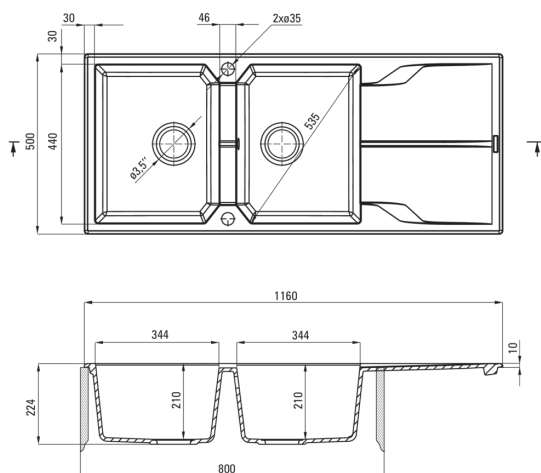

ANDANTE

Évier en granit, 2 bacs avec égouttoir

deante

Code produit: ZQN_G213

EAN: 5908212080375

Couleur: graphite métallique

Garantie [années]: 18

Évier

Finition	graphite métallique
Type de surface	tapis
Matériel	granit
Méthode de montage	encastré
Nombre de bols	2
Largeur minimale de l'armoire [mm]	800
Largeur [mm]	500
Longueur [mm]	1160
Hauteur [mm]	224
Profondeur du bol [mm]	210
Profondeur 2ème cuve [mm]	210
Découpe dans le plan de travail (encastré) - longueur [mm]	1140
Découpe dans le plan de travail (encastré) - largeur [mm]	480
Réversible	Oui
Équipé d'accessoires	Oui
Nombre de trous finis	2
Nombre de trous fraisés	0

Trousse de déchets

Finition	nero
Type de bouchon	automatique
Siphon peu encombrant space-saver	Oui
Possibilité de brancher un lave-vaisselle/lave-linge	Oui

Caractéristiques:

- Propriétés du granit Deante : résistance aux chocs, haute température, décoloration, choc thermique - avec norme EN 13310
- Le plus long, 18 ans de garantie
- L'évier est équipé de robinetterie avec raccordement au lave-vaisselle
- Accessoires avec arrêt automatique de la vidange
- Les propriétés hydrophobes repoussent les molécules d'eau
- Possibilité d'acheter un crochet éponge qui s'adapte parfaitement à ce modèle.
- Possibilité d'acheter une tringle pour chiffon qui s'adapte parfaitement à ce modèle
- Évier réversible - installation avec le bol à gauche ou à droite
- Siphon peu encombrant qui facilite par ex. tri des déchets
- La finition enrichie en ions d'argent ajoute des propriétés antiseptiques
- Matériel uniformément coloré dans la masse
- Agent de nettoyage dédié, sans danger pour les surfaces nettoyées