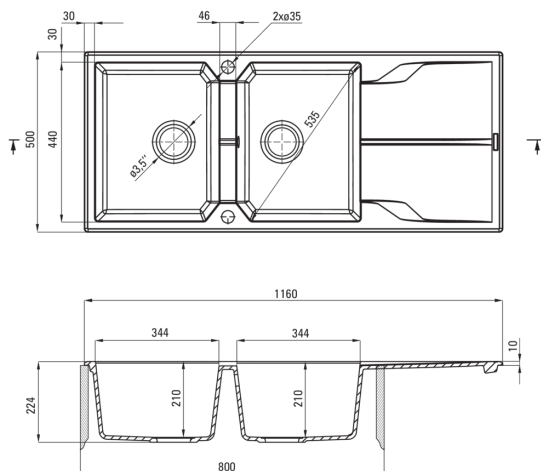

### Waschbecken

Ausführung	Graphit Metallic
Art der oberfläche	mat
Material	Granit
Methode der montage	eingebaut
Beckenzahl der spüle	2
Schrank-mindestbreite	800
Breite [mm]	500
Länge	1160
Höhe	224
Beckendicke nr. 1 [mm]	210
Beckendicke nr. 2 [mm]	210
Ausschnitt länge einbau	1140
Aussparung_breite_einbau	480
Umkehrbar	Ja
Ausgerüstet	Ja
Anzahl der löcher	2
Anzahl der vorgefresten löcher	0