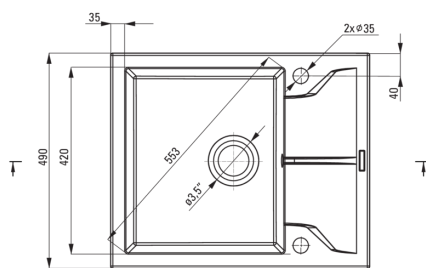

### Chiuvetă

Finisaj	grafit metalic
Tipul suprafeței	mat
Material	granit
Metoda de instalare	cu montare încastrată
Număr de cuve	1
Lățimea minimă a dulapului [mm]	500
Lățime [mm]	490
Lungimea [mm]	590
Înălțime [mm]	194
Adâncimea cuvei [mm]	180
Lungimea conturului [mm]	570
Lățimea conturului [mm]	470
Reversibil	Da
Dotat cu accesorii	Da
Număr de orificii	2
Număr de orificii făcute în avans	0