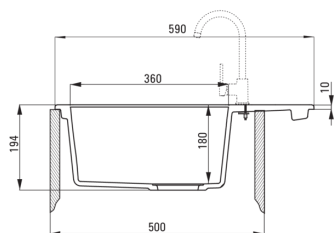

### Chiuvetă

Finisaj	grafit metalic
Tipul suprafeței	mat
Material	granit
Metoda de instalare	cu montare încastrată
Număr de cuve	1
Lățimea minimă a dulapului [mm]	500
Lățime [mm]	490
Lungimea [mm]	590
Înălțime [mm]	194
Adâncimea cuvei [mm]	180
Lungimea conturului [mm]	570
Lățimea conturului [mm]	470
Reversibil	Da
Dotat cu accesorii	Da
Număr de orificii	2
Număr de orificii făcute în avans	0