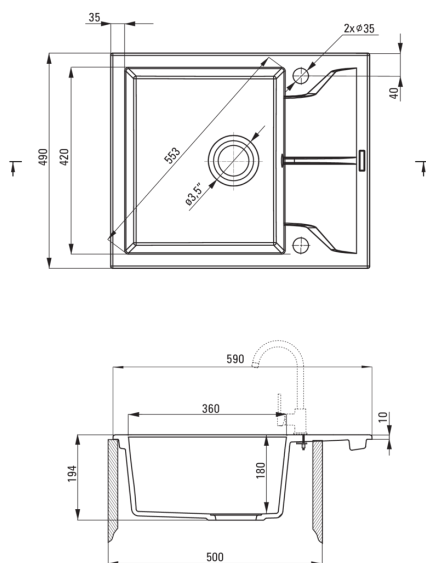

Zlewozmywak

Wykończenie	grafit metalik
Rodzaj powierzchni	mat
Materiał	granit
Sposób montażu	wpuszczany
Ilość komór zlewozmywaka	1
Minimalna szerokość szafki [mm]	500
Szerokość [mm]	490
Długość [mm]	590
Wysokość [mm]	194
Głębokość komory 1 [mm]	180
Wycięcie w blacie (wpuszczany) - długość [mm]	570
Wycięcie w blacie (wpuszczany) - szerokość [mm]	470
Odwracalny	Tak
Wyposażony w osprzęt	Tak
Liczba otworów gotowych	2
Liczba otworów podfrezowanych	0