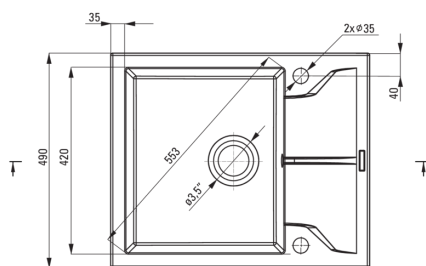

Zlewozmywak

| | |
|---|----------------|
| Wykończenie | grafit metalik |
| Rodzaj powierzchni | mat |
| Materiał | granit |
| Sposób montażu | wpuszczany |
| Ilość komór zlewozmywaka | 1 |
| Minimalna szerokość szafki [mm] | 500 |
| Szerokość [mm] | 490 |
| Długość [mm] | 590 |
| Wysokość [mm] | 194 |
| Głębokość komory 1 [mm] | 180 |
| Wycięcie w blacie (wpuszczany) - długość [mm] | 570 |
| Wycięcie w blacie (wpuszczany) - szerokość [mm] | 470 |
| Odwracalny | Tak |
| Wyposażony w osprzęt | Tak |
| Liczba otworów gotowych | 2 |
| Liczba otworów podfrezowanych | 0 |