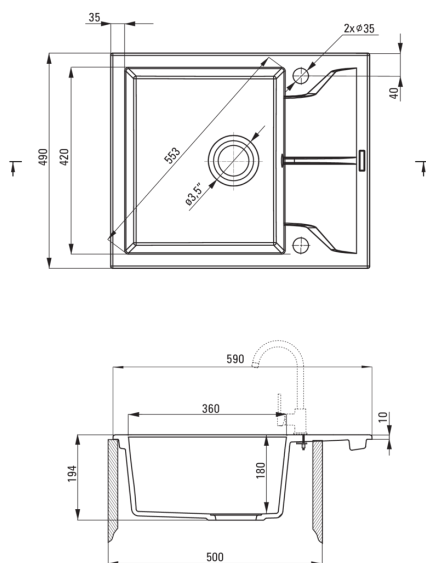

ANDANTE

Zlewozmywak granitowy 1-komorowy z ociekaczem

Cena Netto: 714,63 zł
Cena Brutto: 879,00 zł

deante

Kod produktu: ZQN_G11A

EAN: 5908212042380

Kolor: grafit metalik

Gwarancja [lata]: 18

Zlewozmywak

Wykończenie	grafit metalik
Rodzaj powierzchni	mat
Materiał	granit
Sposób montażu	wpuszczany
Ilość komór zlewozmywaka	1
Minimalna szerokość szafki [mm]	500
Szerokość [mm]	490
Długość [mm]	590
Wysokość [mm]	194
Głębokość komory 1 [mm]	180
Wycięcie w blacie (wpuszczany) - długość [mm]	570
Wycięcie w blacie (wpuszczany) - szerokość [mm]	470
Odwracalny	Tak
Wyposażony w osprzęt	Tak
Liczba otworów gotowych	2
Liczba otworów podfrezowanych	0

Osprzęt do zlewozmywaka

Wykończenie	nero
Rodzaj korka	automatyczny
Syfon oszczędzający miejsce space-saver	Tak
Możliwość podłączenia zmywarki/pralki	Tak

Wyróżniki:

- Właściwości granitu Deante: odporność na uderzenia, wysoką temperaturę, przebarwienia, szok termiczny
- Najdłuższa 18-letnia gwarancja
- Zlewozmywak wyposażony w osprzęt z podłączeniem do zmywarki
- Osprzęt z automatycznym zamknięciem odpływu
- Właściwości hydrofobowe odpychają cząsteczki wody
- Wyjątkowo obszerna i głęboka komora pomieści nawet blachy wyjęte z piekarnika
- Zlewozmywak odwracalny - zamontuj z komorą po lewej lub po prawej
- Granit wzbogacony jonami srebra dodaje właściwości antyseptycznych
- Osprzęt jednolicie barwiony w masie
- Syfon oszczędzający miejsce Space-saver ułatwiający m.in. segregację śmieci
- W ofercie dedykowany środek bezpieczny dla czyszczonych powierzchni
- Możliwość dokupienia ociekacza, który idealnie pasuje do tego modelu