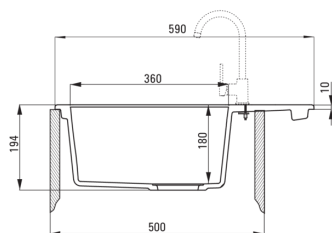

Zlewozmywak

| | |
|---|----------------|
| Wykończenie | grafit metalik |
| Rodzaj powierzchni | mat |
| Materiał | granit |
| Sposób montażu | wpuszczany |
| Ilość komór zlewozmywaka | 1 |
| Minimalna szerokość szafki [mm] | 500 |
| Szerokość [mm] | 490 |
| Długość [mm] | 590 |
| Wysokość [mm] | 194 |
| Głębokość komory 1 [mm] | 180 |
| Wycięcie w blacie (wpuszczany) - długość [mm] | 570 |
| Wycięcie w blacie (wpuszczany) - szerokość [mm] | 470 |
| Odwracalny | Tak |
| Wyposażony w osprzęt | Tak |
| Liczba otworów gotowych | 2 |
| Liczba otworów podfrezowanych | 0 |