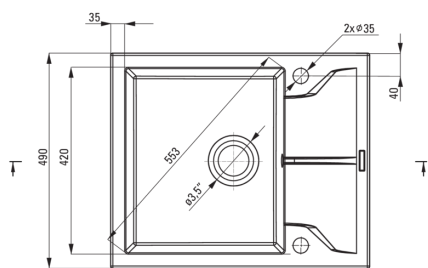

ANDANTE

Lavello in granito, 1-vaschetta con gocciolatoio

deante

Codice prodotto: ZQN_G11A

EAN: 5908212042380

Colore: grafite metallizzata

Garanzia [anni]: 18

Lavello

Finitura	grafite metallizzata
Tipo di superficie	opaco
Materiale	granito
Metodo di installazione	incassato
Numero di ciotole	1
Larghezza minima del mobile [mm]	500
Larghezza [mm]	490
Lunghezza [mm]	590
Altezza [mm]	194
Profondità vasca [mm]	180
Lunghezza del taglio [mm]	570
Larghezza di taglio [mm]	470
Reversibile	Sì
Dotato di accessori	Sì
Numero di fori	2
Numero di fori preforati	0

Kit di scarico

Finitura	nero
Tipo a spina	automatico
Sifone basso/ salvaspazio	Sì
Possibilità di collegare una lavastoviglie/lavatrice	Sì

Caratteristiche:

- Proprietà del granito Deante: resistenza agli urti, alle alte temperature, allo scolorimento e agli shock termici.
- La garanzia più lunga, 18 anni
- Il lavello è dotato di raccordi con collegamento alla lavastoviglie
- Accessori con chiusura automatica dello scarico
- Le proprietà idrofobiche respingono le molecole d'acqua
- La vasca eccezionalmente spaziosa e profonda può ospitare anche le teglie estratte dal forno
- Lavello reversibile - possibilità di installare la vasca a destra o a sinistra
- La finitura arricchita con ioni d'argento aggiunge proprietà antisettiche
- Filtro uniformemente colorato in massa
- Sifone salvaspazio che facilita ad esempio la raccolta differenziata dei rifiuti
- Detergente dedicato, sicuro per le superfici pulite