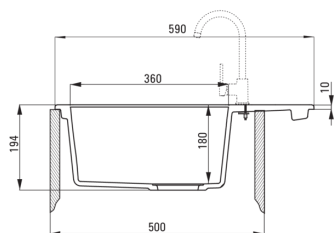

ANDANTE

Lavello in granito, 1-vaschetta con gocciolatoio

deante

Codice prodotto: ZQN_G11A

EAN: 5908212042380

Colore: grafite metallizzata

Garanzia [anni]: 18

Lavello

Finitura	grafite metallizzata
Tipo di superficie	opaco
Materiale	granito
Metodo di installazione	incassato
Numero di ciotole	1
Larghezza minima del mobile [mm]	500
Larghezza [mm]	490
Lunghezza [mm]	590
Altezza [mm]	194
Profondità vasca [mm]	180
Lunghezza del taglio [mm]	570
Larghezza di taglio [mm]	470
Reversibile	Sì
Dotato di accessori	Sì
Numero di fori	2
Numero di fori preforati	0

Kit di scarico

Finitura	nero
Tipo a spina	automatico
Sifone basso/ salvaspazio	Sì
Possibilità di collegare una lavastoviglie/lavatrice	Sì

Caratteristiche:

- Proprietà del granito Deante: resistenza agli urti, alle alte temperature, allo scolorimento e agli shock termici.
- La garanzia più lunga, 18 anni
- Il lavello è dotato di raccordi con collegamento alla lavastoviglie
- Accessori con chiusura automatica dello scarico
- Le proprietà idrofobiche respingono le molecole d'acqua
- La vasca eccezionalmente spaziosa e profonda può ospitare anche le teglie estratte dal forno
- Lavello reversibile - possibilità di installare la vasca a destra o a sinistra
- La finitura arricchita con ioni d'argento aggiunge proprietà antisettiche
- Filtro uniformemente colorato in massa
- Sifone salvaspazio che facilita ad esempio la raccolta differenziata dei rifiuti
- Detergente dedicato, sicuro per le superfici pulite