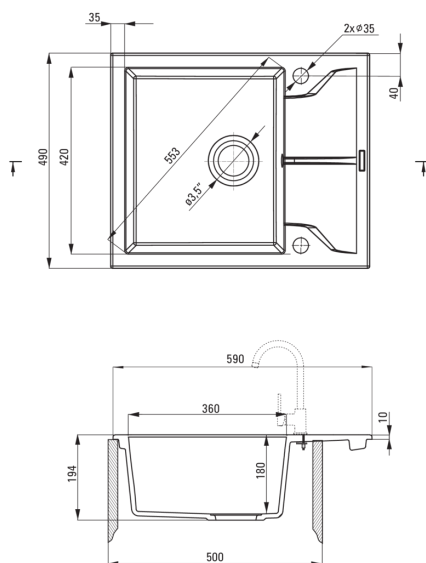

ANDANTE

Gránit mosogató, 1 medencés csepegtetővel

 deante

Cikkszám: ZQN_G11A
EAN: 5908212042380
Szín: grafit metál
Garancia [év]: 18

Mosogató

Kivitelezés	grafit metál
Felület típusa	matt
Anyag	gránit
Beszereleési mód	Süllyesztett
Mosogatómedencék száma	1
Minimális szekrényszélesség [mm]	500
Szélesség [mm]	490
Hosszúság [mm]	590
Magasság [mm]	194
A medence mélysége 1 [mm]	180
Kivágás a munkalapban (beépíthető) - hossz [mm]	570
Kivágás a munkalapban (beépíthető) - szélesség [mm]	470
Megfordítható	Igen
Tartozékokkal felszerelve	Igen
Kész furatok száma	2
Előfúrt lyukak száma	0