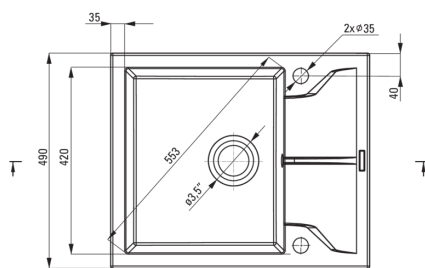

### Évier

Finition	graphite métallique
Type de surface	tapis
Matériel	granit
Méthode de montage	encastré
Nombre de bols	1
Largeur minimale de l'armoire [mm]	500
Largeur [mm]	490
Longueur [mm]	590
Hauteur [mm]	194
Profondeur du bol [mm]	180
Découpe dans le plan de travail (encastré) - longueur [mm]	570
Découpe dans le plan de travail (encastré) - largeur [mm]	470
Réversible	Oui
Équipé d'accessoires	Oui
Nombre de trous finis	2
Nombre de trous fraisés	0