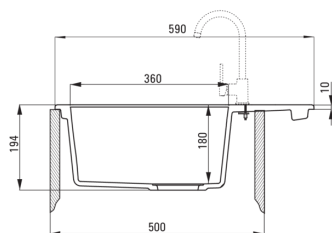

### Évier

Finition	graphite métallique
Type de surface	tapis
Matériel	granit
Méthode de montage	encastré
Nombre de bols	1
Largeur minimale de l'armoire [mm]	500
Largeur [mm]	490
Longueur [mm]	590
Hauteur [mm]	194
Profondeur du bol [mm]	180
Découpe dans le plan de travail (encastré) - longueur [mm]	570
Découpe dans le plan de travail (encastré) - largeur [mm]	470
Réversible	Oui
Équipé d'accessoires	Oui
Nombre de trous finis	2
Nombre de trous fraisés	0