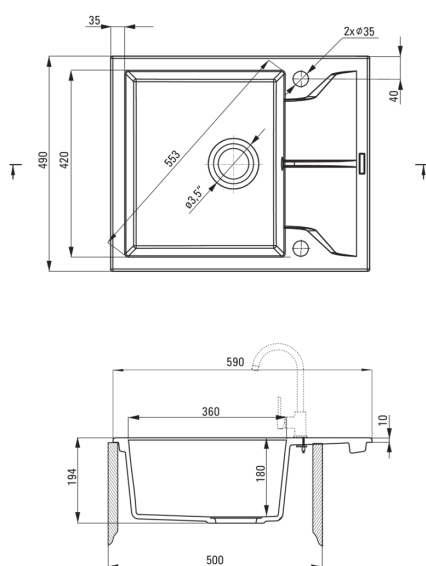

ANDANTE

Granitspülbecken, 1-Becken mit Abtropffläche

Artikel-Nr.: ZQN_G11A
 EAN: 5908212042380
 Farbe: Graphit Metallic
 Garantie [Jahre]: 18

Waschbecken

Ausführung	Graphit Metallic
Art der oberfläche	mat
Material	Granit
Methode der montage	eingebaut
Beckenzahl der spüle	1
Schrank-mindestbreite	500
Breite [mm]	490
Länge	590
Höhe	194
Beckendicke nr. 1 [mm]	180
Ausschnitt länge einbau	570
Aussparung_breite_einbau	470
Umkehrbar	Ja
Ausgerüstet	Ja
Anzahl der löcher	2
Anzahl der vorgefresten löcher	0

Garnitur für spüle

Ausführung	Nero
Stöpselart	automatisch
Platzsparender siphon	Ja
Möglichkeit zum anschluss einer spül-/waschmaschine	Ja

Charakteristische Merkmale:

- Eigenschaften von Deante-Granit: Widerstandsfähigkeit gegen Stöße, hohe Temperaturen, Verfärbungen, Temperaturschocks
- Längste 18 Jahre Garantie
- Spüle ausgestattet mit Garnitur mit einem Anschluss an die Spülmaschine
- Garnitur mit automatischer Abfluss-Schließung
- Durch die hydrophoben Eigenschaften werden Wassermoleküle abgestoßen
- Außergewöhnlich geräumige und tiefe Kammer bietet sogar Platz für Bleche, die aus dem Ofen genommen wurden
- Umkehrbare Spüle - installieren Sie sie mit der Schüssel links oder rechts
- Die mit Silberionen angereicherte Ausführung fügt antiseptische Eigenschaften hinzu
- In der Masse gleichmäßig gefärbte Zubehörteile
- Platzsparsiphon, der unter anderem Mülltrennung erleichtert
- Spezielles Mittel, das für die zu reinigenden Oberflächen unbedenklich ist