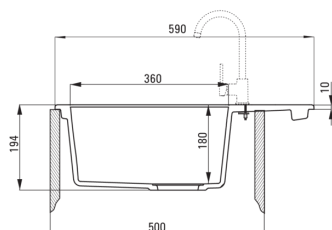

### Waschbecken

Ausführung	Graphit Metallic
Art der oberfläche	mat
Material	Granit
Methode der montage	eingebaut
Beckenzahl der spüle	1
Schrank-mindestbreite	500
Breite [mm]	490
Länge	590
Höhe	194
Beckendicke nr. 1 [mm]	180
Ausschnitt länge einbau	570
Aussparung_breite_einbau	470
Umkehrbar	Ja
Ausgerüstet	Ja
Anzahl der löcher	2
Anzahl der vorgefresten löcher	0