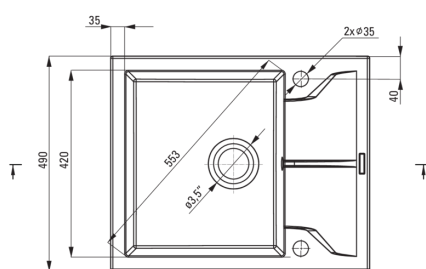

### Waschbecken

Ausführung	Graphit Metallic
Art der oberfläche	mat
Material	Granit
Methode der montage	eingebaut
Beckenzahl der spüle	1
Schrank-mindestbreite	500
Breite [mm]	490
Länge	590
Höhe	194
Beckendicke nr. 1 [mm]	180
Ausschnitt länge einbau	570
Aussparung_breite_einbau	470
Umkehrbar	Ja
Ausgerüstet	Ja
Anzahl der löcher	2
Anzahl der vorgefresten löcher	0