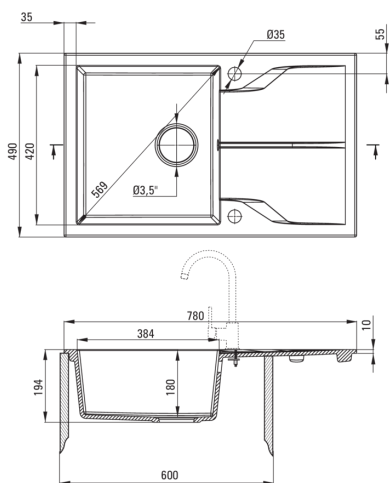

### Chiuvetă

Finisaj	grafit metalic
Tipul suprafeței	mat
Material	granit
Metoda de instalare	cu montare încastrată
Număr de cuve	1
Lățimea minimă a dulapului [mm]	600
Lățime [mm]	490
Lungimea [mm]	780
Înălțime [mm]	194
Adâncimea cuvei [mm]	180
Lungimea conturului [mm]	760
Lățimea conturului [mm]	470
Reversibil	Da
Dotat cu accesorii	Da
Număr de orificii	2
Număr de orificii făcute în avans	0