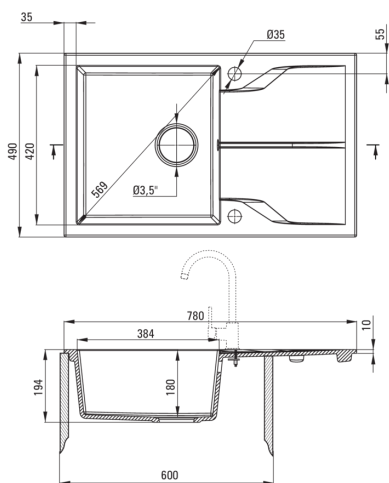

Zlewozmywak

Wykończenie	grafit metalik
Rodzaj powierzchni	mat
Materiał	granit
Sposób montażu	wpuszczany
Ilość komór zlewozmywaka	1
Minimalna szerokość szafki [mm]	600
Szerokość [mm]	490
Długość [mm]	780
Wysokość [mm]	194
Głębokość komory 1 [mm]	180
Wycięcie w blacie (wpuszczany) - długość [mm]	760
Wycięcie w blacie (wpuszczany) - szerokość [mm]	470
Odwracalny	Tak
Wyposażony w osprzęt	Tak
Liczba otworów gotowych	2
Liczba otworów podfrezowanych	0