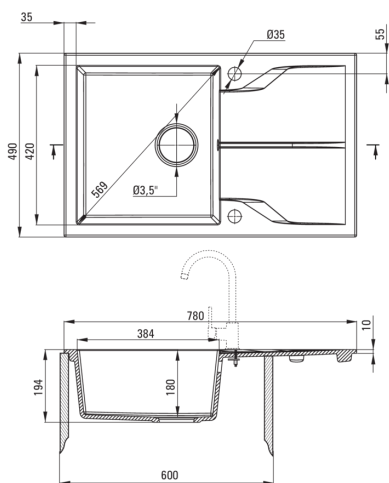

### Zlewozmywak

Wykończenie	grafit metalik
Rodzaj powierzchni	mat
Materiał	granit
Sposób montażu	wpuszczany
Ilość komór zlewozmywaka	1
Minimalna szerokość szafki [mm]	600
Szerokość [mm]	490
Długość [mm]	780
Wysokość [mm]	194
Głębokość komory 1 [mm]	180
Wycięcie w blacie (wpuszczany) - długość [mm]	760
Wycięcie w blacie (wpuszczany) - szerokość [mm]	470
Odwracalny	Tak
Wyposażony w osprzęt	Tak
Liczba otworów gotowych	2
Liczba otworów podfrezowanych	0