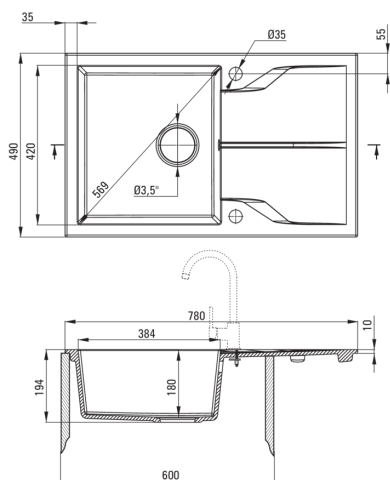

ANDANTE

Lavello in granito, 1-vaschetta con gocciolatoio

deante

Codice prodotto: ZQN_G113

EAN: 5908212042373

Colore: grafite metallizzata

Garanzia [anni]: 18

Lavello

Finitura	grafite metallizzata
Tipo di superficie	opaco
Materiale	granito
Metodo di installazione	incassato
Numero di ciotole	1
Larghezza minima del mobile [mm]	600
Larghezza [mm]	490
Lunghezza [mm]	780
Altezza [mm]	194
Profondità vasca [mm]	180
Lunghezza del taglio [mm]	760
Larghezza di taglio [mm]	470
Reversibile	Sì
Dotato di accessori	Sì
Numero di fori	2
Numero di fori preforati	0

Kit di scarico

Finitura	nero
Tipo a spina	automatico
Sifone basso/ salvaspazio	Sì
Possibilità di collegare una lavastoviglie/lavatrice	Sì

Caratteristiche:

- Proprietà del granito Deante: resistenza agli urti, alle alte temperature, allo scolorimento e agli shock termici.
- La garanzia più lunga, 18 anni
- Il lavello è dotato di raccordi con collegamento alla lavastoviglie
- Accessori con chiusura automatica dello scarico
- Le proprietà idrofobiche respingono le molecole d'acqua
- La vasca eccezionalmente spaziosa e profonda può ospitare anche le teglie estratte dal forno
- Lavello reversibile - possibilità di installare la vasca a destra o a sinistra
- La finitura arricchita con ioni d'argento aggiunge proprietà antisettiche
- Filtro uniformemente colorato in massa
- Sifone salvaspazio che facilita ad esempio la raccolta differenziata dei rifiuti
- Detergente dedicato, sicuro per le superfici pulite