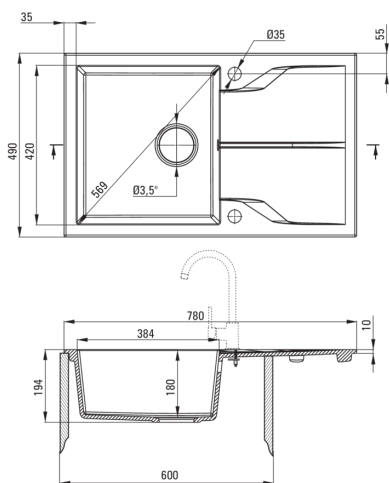

ANDANTE

Gránit mosogató, 1 medencés csepegtetővel

deante

Cikkszám: ZQN_G113

EAN: 5908212042373

Szín: grafit metál

Garancia [év]: 18

Mosogató

Kivitelezés	grafit metál
Felület típusa	matt
Anyag	gránit
Beszerelési mód	Süllyesztett
Mosogatómedencék száma	1
Minimális szekrényszélesség [mm]	600
Szélesség [mm]	490
Hosszúság [mm]	780
Magasság [mm]	194
A medence mélysége 1 [mm]	180
Kivágás a munkalapban (beépíthető) - hossz [mm]	760
Kivágás a munkalapban (beépíthető) - szélesség [mm]	470
Megfordítható	Igen
Tartozékokkal felszerelve	Igen
Kész furatok száma	2
Előfúrt lyukak száma	0

Leeresztő készlet

Kivitelezés	Nero
Dugó típusa	automatikus
Helytakarékos szifon space saver	Igen
Mosogatógép/mosógép csatlakoztatható	Igen

Kiemelések:

- A Deante gránit tulajdonságai: ütésállóság, magas hőmérséklet, elszíneződés, hősokk álló
- Leghosszabb, 18 év garancia
- Mosogatógép-csatlakozással ellátott szerelvényekkel felszerelt mosogató
- Automatikus lefolyóelzárással ellátott szifonok
- A hidrofób tulajdonsága taszítja a vízmolekulákat
- A kivételesen tágas és mély medencébe még a sütőből kivett tálcák is elférnek
- Megfordítható mosogató - lehetőség a medence bal vagy jobb oldalra történő felszerelésére
- Az ezüstionokkal dúsított felület fertőtlenítő tulajdonságokkal rendelkezik
- Végig egységes színű
- Helytakarékos szifon, többek között a hulladék szétválasztásának megkönnyítésére
- Dedikált tisztítószer, a felületek biztonságos tisztítására